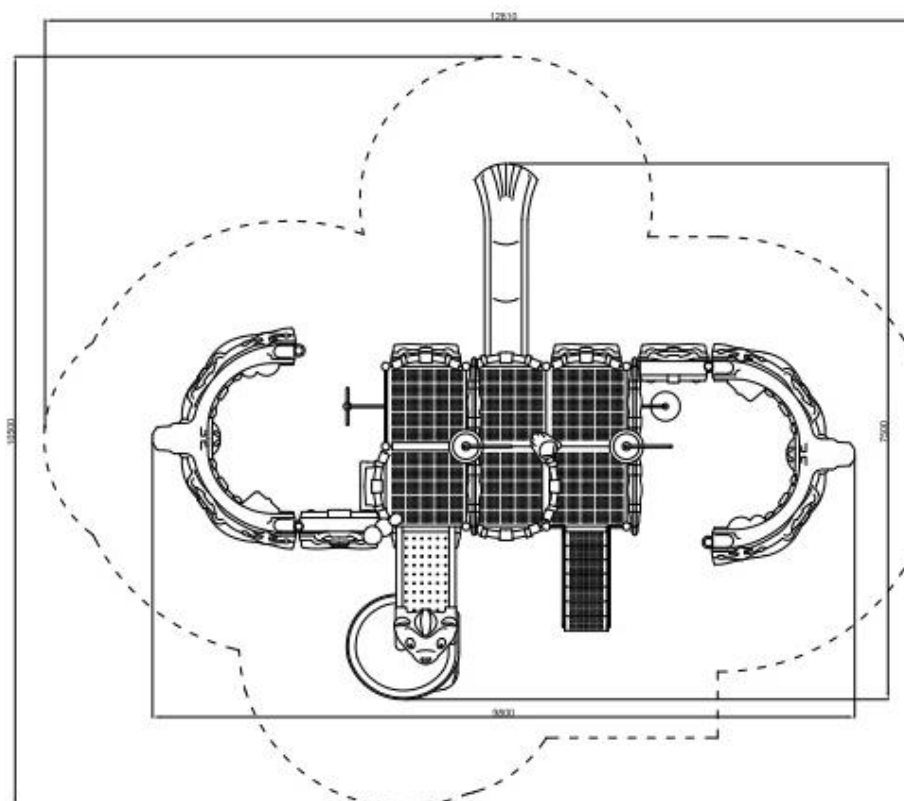

Zestaw Ship 3

nr katalogowy – KI-S003

Opis

Kolorowy dwupoziomowy plac zabaw w kształcie dwumasztowego statku pirackiego zawierający zjeżdżalnię spiralną, zjeżdżalnię jednotorową falistą, panel z bębenkami, ławeczkę oraz dwie rury strażackie.

Urządzenie zawiera:

- 2 wieże z masztami,
- 6 platform czterokątnych,
- 1 platformę prostokątną,
- 1 zjeżdżalnię jednotorową falistą,
- 1 zjeżdżalnię spiralną,
- 1 schodki wejściowe z poręczami,
- rurę strażacką z pierścieniami,
- rurę strażacką z pętelkami,
- 1 ławkę z oparciem,
- panele boczne: z oknem, metalowe, ażurowe, z bębenkami,
- elementy dekoracyjne: kotwicę, sowę, koło ratunkowe, flagę piracką, podwójny maszt z bocianim gniazdem.

Dane techniczne

- Wymiary urządzenia: 9,8 x 6,2 x 7,5 m
 - Strefa bezpieczeństwa: 13,8 x 11,5 x 6,2 m
 - Maksymalna wysokość upadku: 1,9 m
- Dopuszcza się różnice wymiarów nie większe niż +/- 5%

Materialy

Rysunki techniczne

Widok nr 1

Widok nr 2