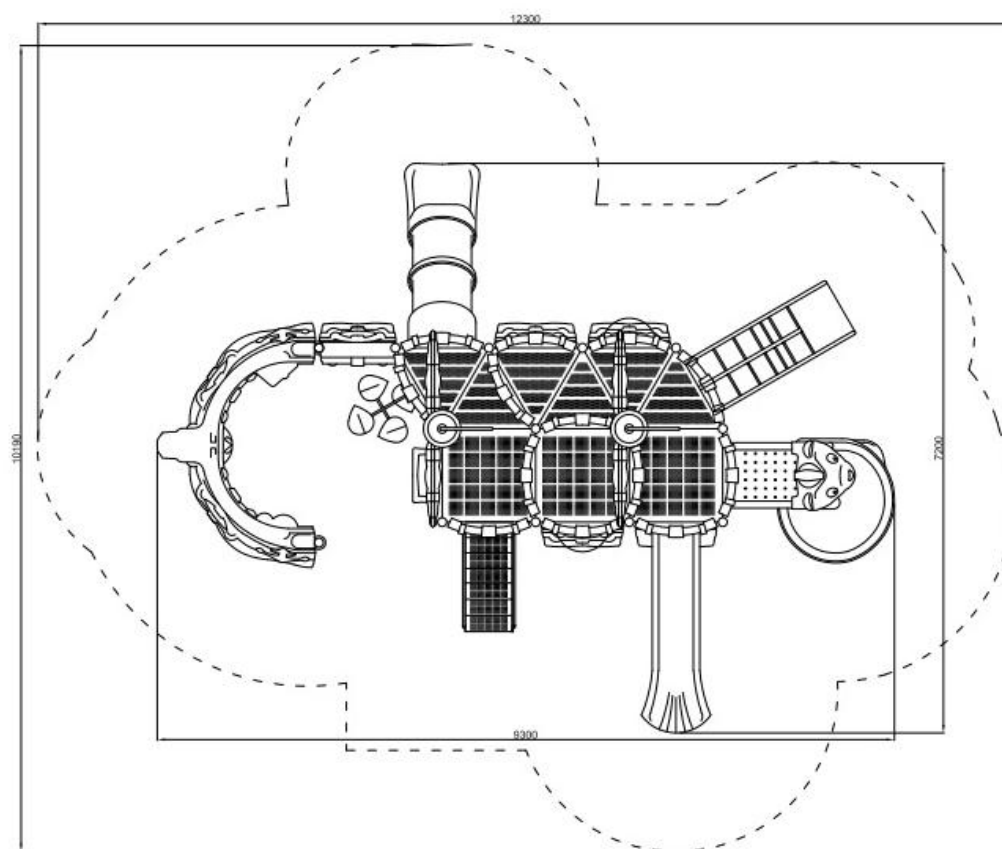

Rysunki techniczne

Widok nr 1