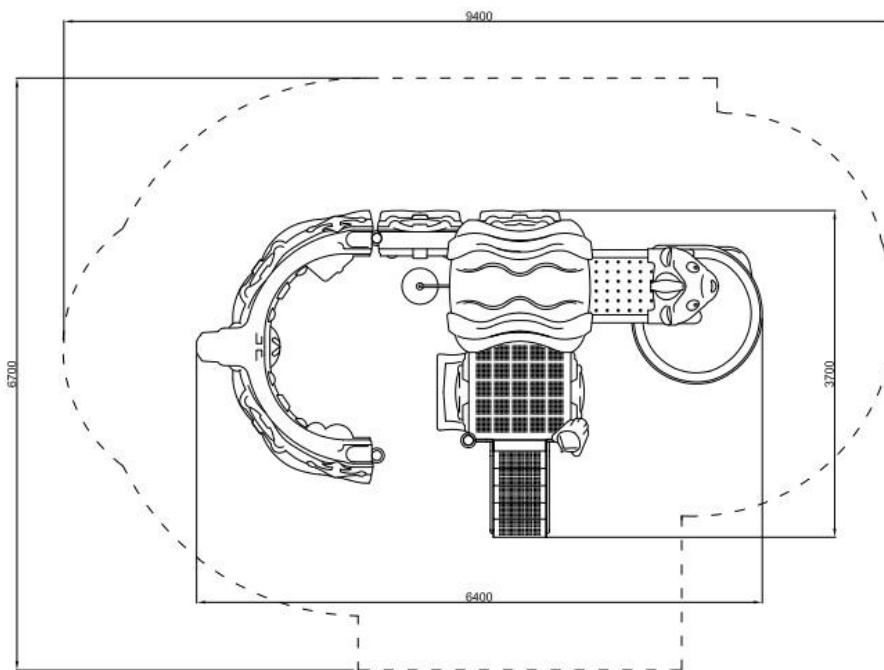

Zestaw Ship 1

nr katalogowy – KI-S001

Opis

Kolorowy jednopoziomowy plac zabaw w kształcie statku zawierający wieżę z daszkiem, zjeżdżalnię spiralną, ławeczkę oraz rurę strażacką z pierścieniami.

Urządzenie zawiera:

- 1 wieżę z półkolistym dachem,
- 2 platformy czterokątne,
- 1 platformę prostokątną,
- 1 zjeżdżalnię spiralną,
- 1 schodki wejściowe z poręczami,
- 1 rurę strażacką z pierścieniami,
- 1 ławeczkę z oparciem,
- panele boczne: z oknem, metalowe, ażurowe,
- elementy dekoracyjne: kotwicę, sowę, koło ratunkowe.

Dane techniczne

- Wymiary urządzenia: 6,4 x 4,2 x 3,7 m
- Strefa bezpieczeństwa: 10,4 x 7,7 x 4,2 m
- Maksymalna wysokość upadku: 1,5 m

Dopuszcza się różnice wymiarów nie większe niż +/- 5%

Materialy

- Daszki, panele boczne, zjeżdżalnię, elementy wykończeniowe wykonane z trwałego mechanicznie tworzywa LLDPE odpornego na promienie UV;
- Konstrukcja ze stali ocynkowanej, malowanej proszkowo;
- Elementy metalowe ze stali ocynkowanej, malowanej proszkowo;
- Platforma, schody, mostek ze stali pokrytej warstwą antypoślizgowego tworzywa;
- Powierzchnie wybranych paneli oraz osłon posiadają strukturę imitującą elementy statku.

Rysunki techniczne

Widok nr 1

Widok nr 2