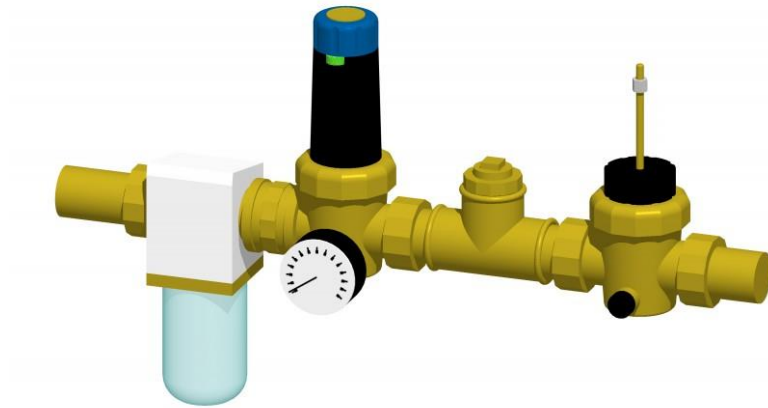

**Moduł 8**

nr katalogowy – KK-FW-041

**Opis**

Urządzenie łączące bezpośrednio sieć elektryczną z pompą. Zawiera zintegrowany, dokładny filtr. Część składowa do budowy wodnych placów zabaw Fabryka wody.

**Dane techniczne**

Waga: 10kg