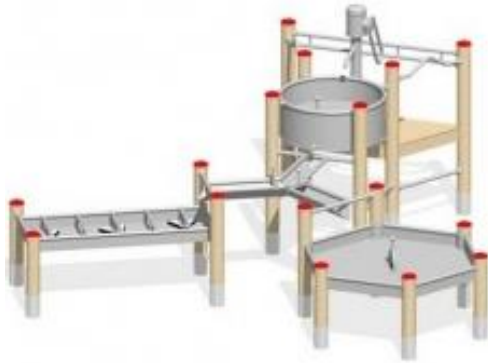

Zestaw 13

nr katalogowy – KK-FW-020/ KK-FW-021

Opis

Zestaw do zabawy z wodą, gdzie woda przedostaje się kaskadowo z poziomu najwyższego do najniższego.

Urządzenie zawiera:

- pompę wodną na podeście,
- misę wysoką z zaworem spustowym,
- gwiaździste korytko z zastawkami wodnymi,
- stolik z przeszkodami,
- misę sześciokątną z zaworem spustowym ustawionym centralnie.

Dane techniczne

- Wymiary urządzenia: 4,35 x 3,85 x 2,0 m
 - Strefa bezpieczeństwa: 6,85 x 7,35 m
 - Maksymalna wysokość upadku: 0,9 m
- Dopuszcza się różnice wymiarów nie większe niż +/- 5%

Materialy

- Urządzenie wykonane jest ze stali nierdzewnej, opcjonalnie wybrane elementy mogą być wykonane z drewna klejonego – robinia.