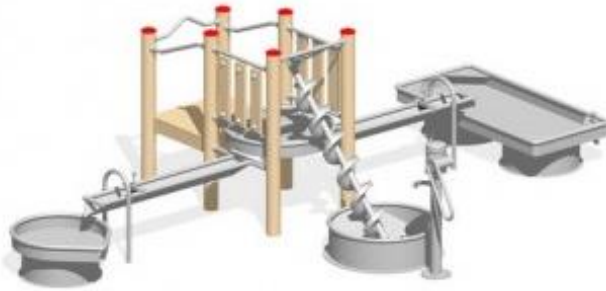

### Opis

Zestaw do zabawy z wodą, gdzie woda przedostaje się kaskadowo z poziomu najwyższego do najniższego. Złożony z spirali wodnej, pompy, rynien z zastawkami, misy basenowej i oraz stolikami.

Urządzenie zawiera:

- platformę z misą niską,
- spiralę wodną,
- 2 korytka z zastawką,
- misę niską,
- pompę,
- stół okrągły z dzióbkiem,
- stół prostokątny.

### Dane techniczne

- Wymiary urządzenia: 5,6 x 3,6 x 1,65 m
- Strefa bezpieczeństwa: 6,65 x 8,60 m
- Maksymalna wysokość upadku: 0,75 m

Dopuszcza się różnice wymiarów nie większe niż +/- 5%

### Materialy

- Urządzenie wykonane jest ze stali nierdzewnej, opcjonalnie wybrane elementy mogą być wykonane z drewna klejonego – robinia.