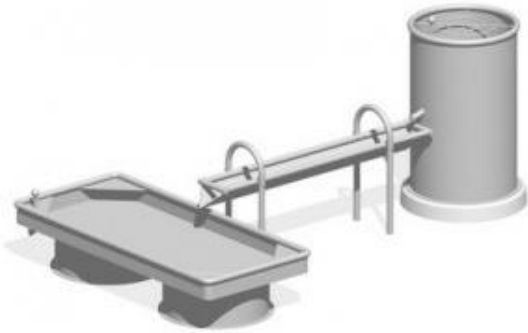

Zestaw 6

nr katalogowy – KK-FW-007

Opis

Zestaw do zabawy z wodą składający się z tuby, stolika wodnego i łączącego je korytka.

Urządzenie zawiera:

- tubę wysoką,
- rynnę,
- stół wodny.

Dane techniczne

- Wymiary urządzenia: 3,15 x 1,85 x 1,25 m
 - Strefa bezpieczeństwa: 4,85 x 6,15 m
 - Maksymalna wysokość upadku: 0,25 m
- Dopuszcza się różnice wymiarów nie większe niż +/- 5%

Materialy

- Wszystkie elementy zestawu są wykonane ze stali nierdzewnej.

Rysunki techniczne