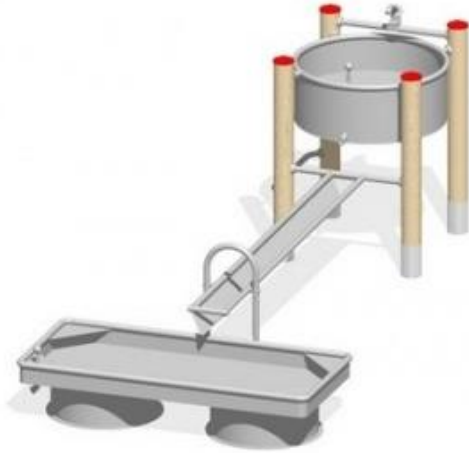

Zestaw 7

nr katalogowy – KK-FW-008/ KK-FW-009

Opis

Zestaw do zabawy z wodą, gdzie woda przedostaje się kaskadowo z poziomu najwyższego do najniższego. Misa basenowa zawieszona na tubie wodnej gromadzi wodę, która następnie spływa korytkiem w dół, aż do stolika wodnego.

Urządzenie zawiera:

- 1 misę basenową z kranem,
- 1 rynnę wodną,
- 1 stolik wodny.

Dane techniczne

- Wymiary urządzenia: 4,15 x 1,85 x 1,4 m
- Strefa bezpieczeństwa: 4,85 x 7,15 m
- Maksymalna wysokość upadku: 0,85 m

Dopuszcza się różnice wymiarów nie większe niż +/- 5%

Materialy

- Urządzenie wykonane jest ze stali nierdzewnej, opcjonalnie wybrane elementy mogą być wykonane z drewna klejonego – robinia.

Rysunki techniczne