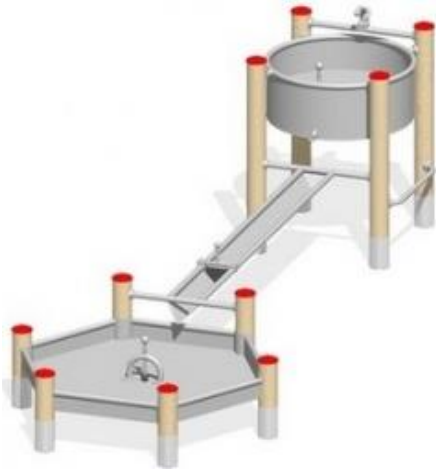

Zestaw 8

nr katalogowy – KK-FW-010/KK-FW-011

Opis

Zestaw do zabawy z wodą, gdzie woda przedostaje się kaskadowo z poziomu najwyższego do najniższego. Misa basenowa zawieszona na tubie wodnej gromadzi wodę, która następnie spływa korytkiem w dół, do poniższego zbiornika.

Urządzenie zawiera:

- misę basenową okrągłą,
- rynnę,
- misę basenową sześciokątną z zaworem spustowym umieszczonym centralnie.

Dane techniczne

- Wymiary urządzenia: 4,75 x 1,75 x 1,4 m
- Strefa bezpieczeństwa: 4,75 x 7,75 m
- Maksymalna wysokość upadku: 0,95 m

Dopuszcza się różnice wymiarów nie większe niż +/- 5%

Materialy

- Urządzenie wykonane jest ze stali nierdzewnej, opcjonalnie wybrane elementy mogą być wykonane z drewna klejonego – robinia,
- Mocowanie zaworu wykonane z gumy.