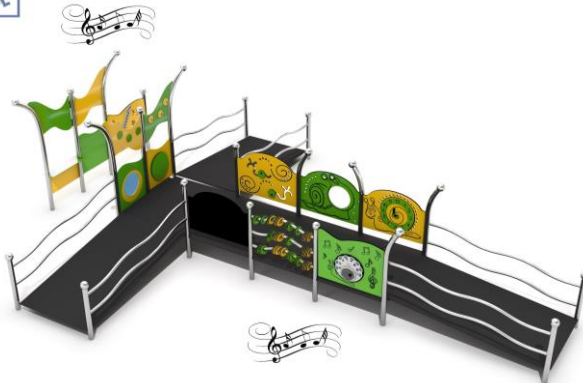

Zestaw integracyjny Kajo 2

nr katalogowy K1002

Opis

Zestaw integracyjny z tablicami muzycznymi. Urządzenie wielofunkcyjne. Konstrukcja ze stali nierdzewnej.

Urządzenie zawiera:

- 3 podjazdy,
- 2 tablice muzyczne.

Dane techniczne

- Wymiary urządzenia (LxWxH): 8,91 x 6,39 x 2,25 m
- Wysokość swobodnego upadku: 0,55 m
- Strefa bezpieczeństwa (LxW): 11,82 x 9,38 m
- Certyfikat potwierdzający zgodność z normą EN 1176

Materialy

- Konstrukcja urządzenia wykonana ze stali nierdzewnej AISI 304,
- Tablice edukacyjne wraz z muzycznymi wykonane z tworzywa HDPE 15 mm.

Rysunki techniczne