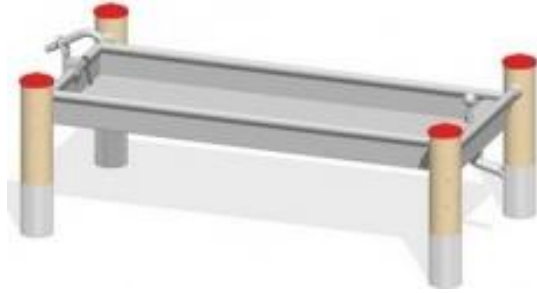

## Zestaw 1

nr katalogowy – KK-FW-001/KK-FW-002

### Opis

Zestaw do zabawy z wodą złożony z wanny zaworu spustowego oraz kranu.

Urządzenie zawiera:

- 1 wannę,
- 1 kran (można połączyć z ogrodowym wężem),
- 1 zawór spustowy.

### Dane techniczne

- Wymiary urządzenia: 1,75 x 0,95 x 0,7 m
  - Strefa bezpieczeństwa: 3,95 x 4,70 m
  - Maksymalna wysokość upadku: 0,4 m
- Dopuszcza się różnice wymiarów nie większe niż +/- 5%

### Materialy

- Urządzenie wykonane jest ze stali nierdzewnej, opcjonalnie wybrane elementy mogą być wykonane z drewna klejonego – robinia.