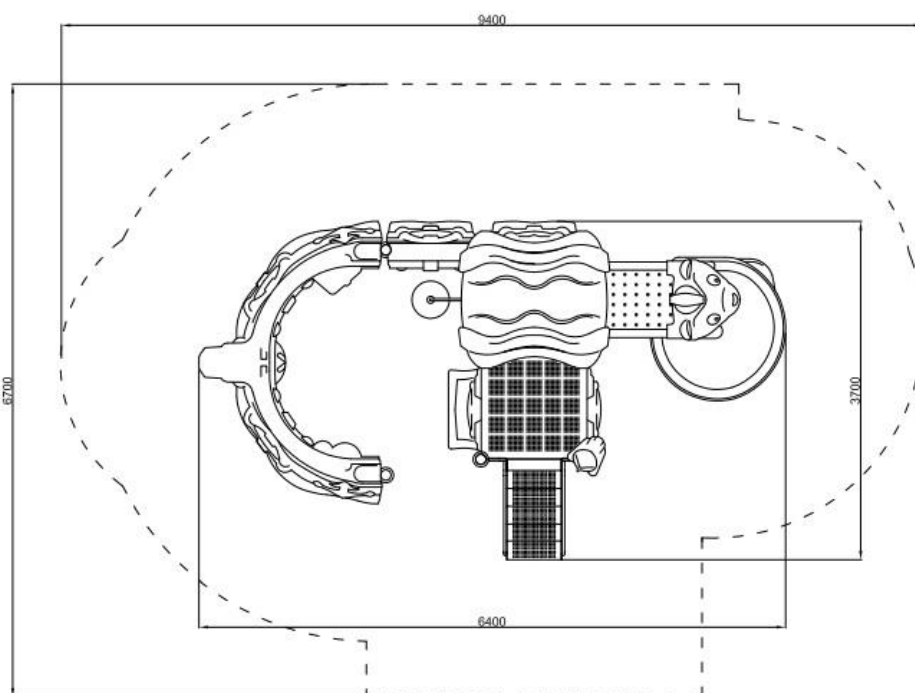

PLAYPARK

Rysunki techniczne

Widok nr 1