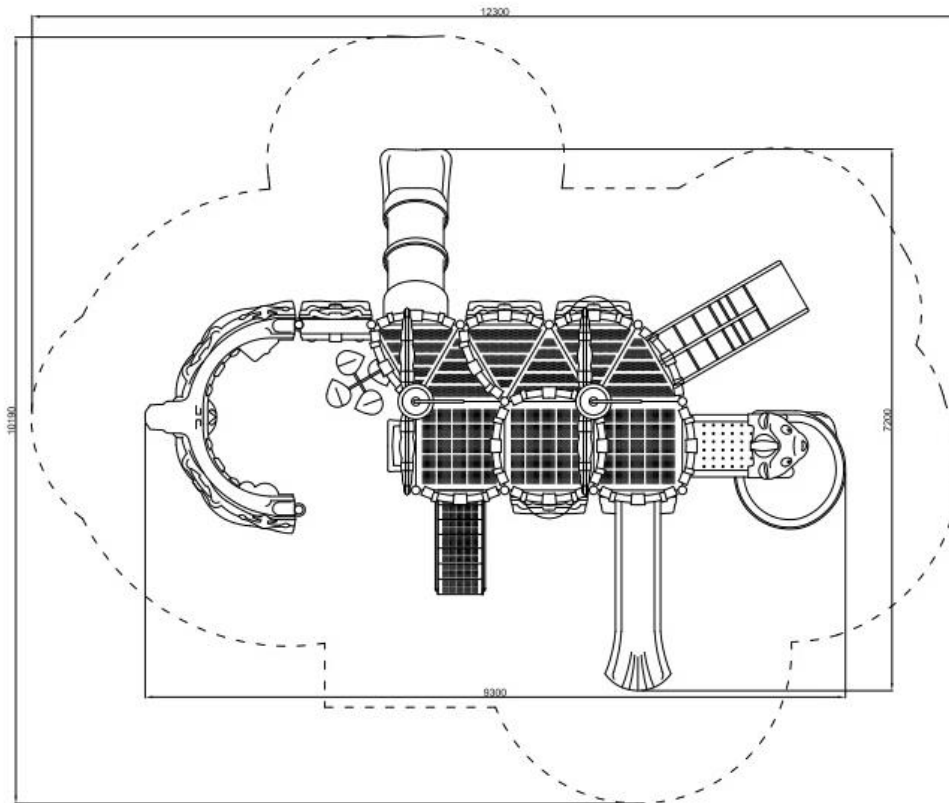

Rysunki techniczne

Widok nr 1