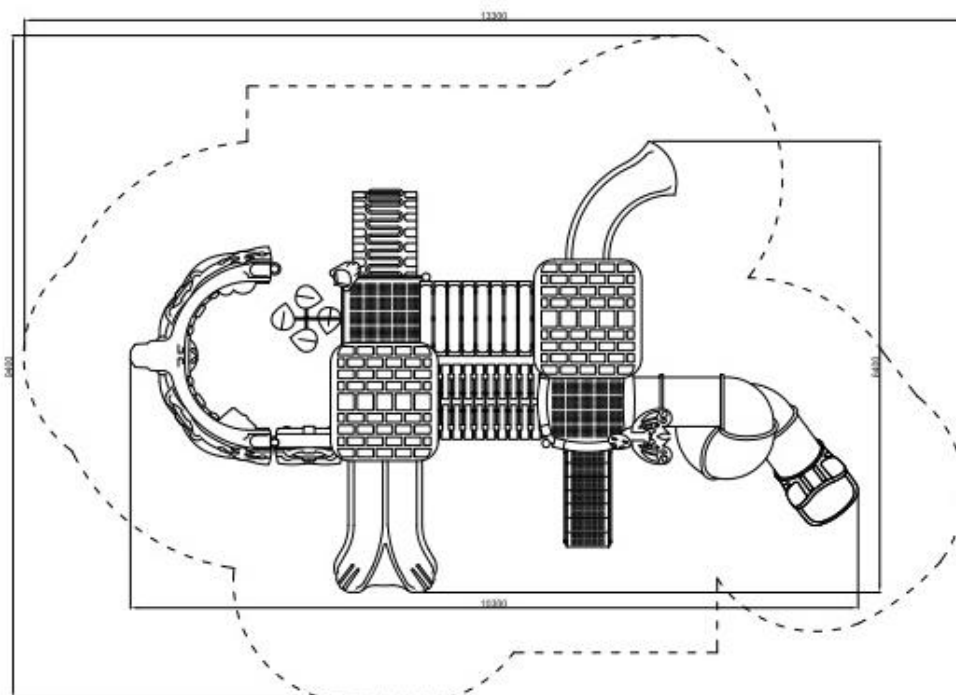

### Opis

Kolorowy trzypoziomowy plac zabaw w kształcie statku zawierający dwie wieże z daszkami, zjeżdżalnię dwutorową prostą, zjeżdżalnię jednotorową skośną, zjeżdżalnię rurową z przezroczystym pierścieniem, trap łukowy oraz rurę strażacką z muszelkami.

Urządzenie zawiera:

- 2 wieże z daszkami,
- 4 platformy czterokątne,
- 1 platformę prostokątną,
- 1 zjeżdżalnię rurową z przezroczystym pierścieniem,
- 1 zjeżdżalnię dwutorową, prostą,
- 1 zjeżdżalnię jednotorową, skośną,
- 1 skośny mostek z półkolistym zadaszeniem,
- 1 mostek szczebelkowy,
- 1 trap łukowy,
- 1 rurę strażacką z muszelkami,
- 1 schodki wejściowe z poręczami,
- panele boczne: z oknem, z przezroczystym okienkiem, metalowe,
- elementy dekoracyjne: kotwicę, sowę, koło ratunkowe, motylka.

### Dane techniczne

- Wymiary urządzenia: 12,7 x 5,3 x 7,2 m
  - Strefa bezpieczeństwa: 16,7 x 11,2 x 5,3 m
  - Maksymalna wysokość upadku: 2,4 m
- Dopuszcza się różnice wymiarów nie większe niż +/- 5%

## Rysunki techniczne

Widok nr 1

Widok nr 2