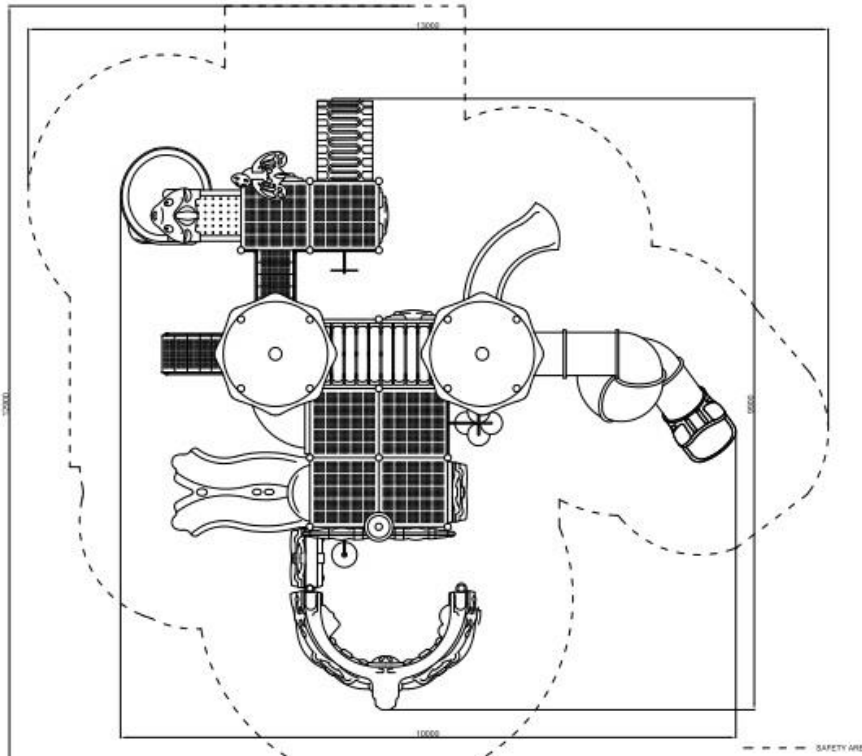

Zestaw Ship 6

nr katalogowy – KQ-ST-006

Opis

Kolorowy trypoziomowy plac zabaw w kształcie statku zawierający dwie wieże ze spiczastymi daszkami, zjeżdżalnię dwutorową prostą, zjeżdżalnię jednotorową skośną, zjeżdżalnię spiralną, zjeżdżalnię rurową z przezroczystym pierścieniem, trap łukowy oraz rury strażackie.

Urządzenie zawiera:

- 2 wieże ze spiczastymi daszkami,
- 6 platform czterokątne,
- 1 platformę prostokątną,
- 1 zjeżdżalnię rurową z przezroczystym pierścieniem,
- 1 zjeżdżalnię dwutorową prostą,
- 1 zjeżdżalnię spiralną,
- 1 zjeżdżalnię jednotorową skośną,
- 1 mostek prosty z półkolistym zadaniem,
- 1 trap łukowy,
- 1 tunel,
- 1 rurę strażacką z pętelkami,
- 1 rurę strażacką z pierścieniami,
- 1 rurę strażacką z muszelkami,
- 2 schodki wejściowe z poręczami,
- panele boczne: z oknem, metalowe, z orłem, ażurowe,
- elementy dekoracyjne: kotwicę, sowę, koło ratunkowe, motylka, maszt z bocianim gniazdem.

Dane techniczne

- Wymiary urządzenia: 10,0 x 5,5 x 9,9 m
 - Strefa bezpieczeństwa: 14,0 x 13,9 x 5,5 m
 - Maksymalna wysokość upadku: 2,4 m
- Dopuszcza się różnice wymiarów nie większe niż +/- 5%

Materialy

- Platforma, schody, mostek ze stali pokrytej warstwą antypoślizgowego tworzywa;
- Powierzchnie wybranych paneli oraz osłon posiadają strukturę imitującą elementy statku.

Rysunki techniczne

Widok nr 1

Widok nr 2