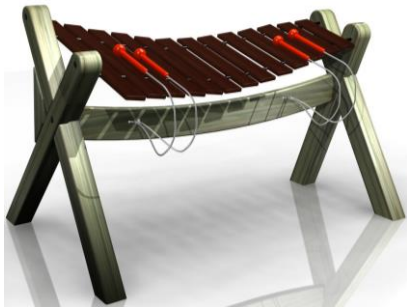

Instrument muzyczny Adindo

nr katalogowy – PP-TO-005

Opis

Urządzenie typu instrument muzyczny w formie cymbałków wydający różnej tonacji dźwięki. Zainspirowany jest tradycyjnymi cymbałkami z Afryki. Do zestawu dołączone są cztery pałeczki na sznurku, po dwie z obu stron, które umożliwiają wydobywanie dźwięku z instrumentu. Wydobywane są dźwięki w naturalnej dla ucha miłej i niskiej tonacji w skali A2-D5. Z instrumentu mogą korzystać 4 osoby. Produkt przeznaczony do użytku na zewnątrz. Mogą z niego korzystać również osoby niepełnosprawne. Instrument może być betonowany w gruncie lub przykręcany do fundamentów. Poziomą głośność wydobywanego się dźwięku z instrumentu z odległości 50 m wynosi 51 dB, z odległości 10 m wynosi 63 dB, a z odległości < 3 m wynosi 87 dB.

Urządzenie zawiera:

- cymbałki na drewnianym oparciu z czterema pałeczkami.

Dane techniczne

- Wymiary urządzenia: 1,83 x 1,22 x 1,12 m
- Głębokość mocowania: - 0,15 m
- Strefa bezpieczeństwa: 1,5 x 1,5 m
- Certyfikat potwierdzający zgodność z normą EN 1176: 2008

Dopuszcza się różnice wymiarów nie większe niż +/- 5%

Materialy

- Konstrukcja wykonana z drewna, nadającego się do montażu w ziemi.

Rysunki techniczne