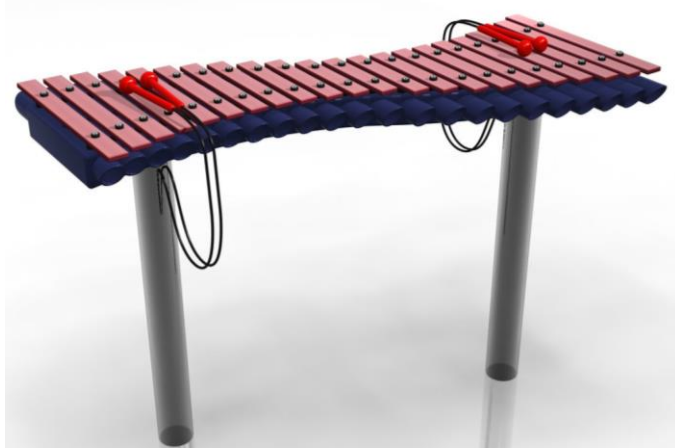

Instrument muzyczny Paro

nr katalogowy – PP-TO-014

Opis

Urządzenie typu instrument muzyczny w formie cymbałków, wygiętych lekko w łuk. Do zestawu dołączone są cztery pałeczki na sznurku, które umożliwiają wydobywanie dźwięku z instrumentu. Wydobywane dźwięki są w skali C Major w oktawie C4-C6. Występuje w sześciu wersjach kolorystycznych i materiałowych: 1) biało-różowo-czarnym z klawiszami aluminium i z włókna szklanego, 2) biało-czarnym z klawiszami aluminium, 3) różowo-niebieskim z klawiszami z włókna szklanego, 4) brązowo-pomarańczowym z klawiszami z twardego drewna, 5) biało-brązowo-czarnym z klawiszami aluminium i z twardego drewna, 6) różowo-brązowo-czarnym z klawiszami z włókna szklanego i z twardego drewna. Każdy materiał wydobywa inne dźwięki – aluminium będzie miał jasny i czysty dźwięk, twarde drewno będzie miało silny i głęboki dźwięk, a włókno szklane będzie miało szybki i ostry dźwięk. Produkt przeznaczony do użytku na zewnątrz. Mogą z niego korzystać również osoby niepełnosprawne. Instrument może być betonowany w gruncie, przykręcany do fundamentów lub mocowany na ścianie. Urządzenie przeznaczone jest dla czterech osób. Poziom głośności wydobywanego dźwięku z instrumentu jest zależny z jakiego materiału wykonane są klawisze.

Urządzenie zawiera:

- cymbałki wraz z pałeczkami na sznurku.

Dane techniczne

- Wymiary urządzenia: 1,1 x 0,85 x 0,85 m
 - Strefa bezpieczeństwa: 1,5 x 1,5 m
 - Certyfikat potwierdzający zgodność z normą EN 1176: 2008
- Dopuszcza się różnice wymiarów nie większe niż +/- 5%

Materiały

- Konstrukcja wykonana ze stali nierdzewnej,
- Pręty-wzmacniacz wykonany z plastiku,
- Występują trzy wersje klawiszów: z włókna szklanego, aluminium i z twardego drewna.

PLAYPARK

Rysunki techniczne