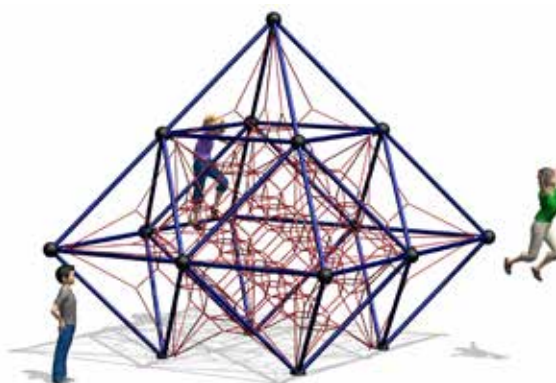

MONTE BIANCO
STANDARD SB-DI-005
TRIANGULUM SB-DI-006