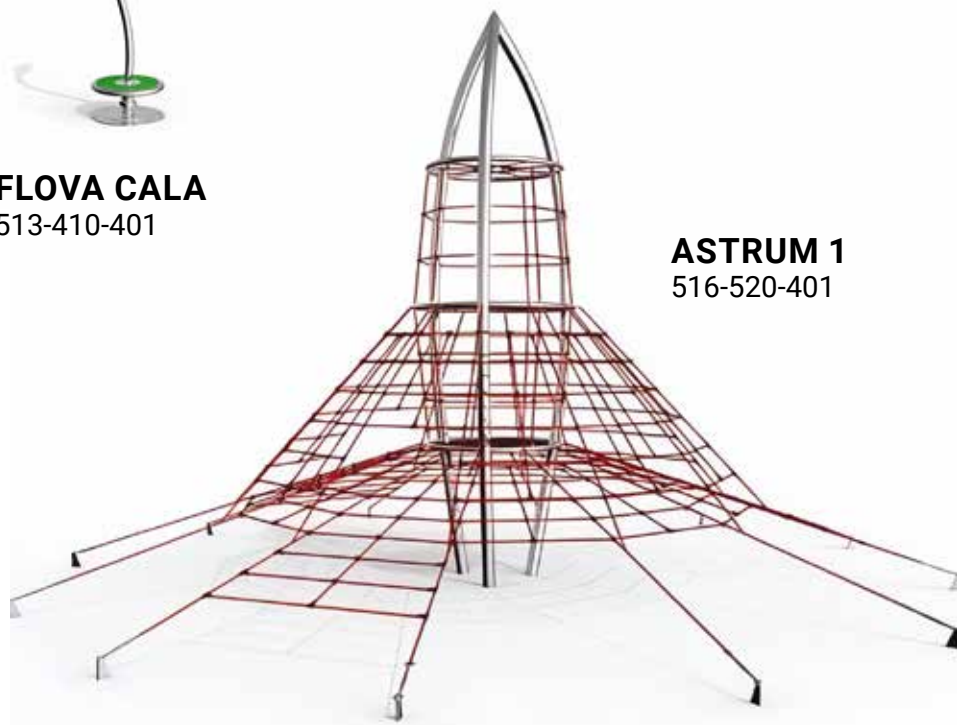

ASTRUM 1
516-520-401

ASTRUM 1	516-520-401	8,70 x 8,70 x 5,40	12,00 x 12,00	0,8	4+	15
FLOVA ARCA	513-413-401	0,71 x 0,41 m x 1,50	3,50 x 3,50	0,4	3+	1
FLOVA CALA	513-410-401	0,52 x 0,52 x 1,80	3,50 x 3,50	0,2	3+	1
FLOVA CORY	513-411-401	0,49 x 0,49 x 1,02	3,50 x 3,50	0,6	3+	2
FLOVA HERBA	513-414-401	0,50 x 0,41 x 1,21	3,50 x 3,50	0,2	3+	2
FLOVA TRIA	513-412-401	0,53 x 0,53 x 1,29	3,50 x 3,50	0,2	3+	3
DASZEK LETUS	515-518-401	1,20 x 1,20 x 1,48	4,20 x 4,20	-	1+	5
FERA	515-210-401	0,63 x 0,46 x 1,40	5,55 x 1,40	0,4	2+	2
DEVO	515-212-401	1,00 x 0,34 x 2,10	1,00 x 1,00	-	2+	1
CURA	515-213-401	0,51 x 0,62 x 1,40	1,50 x 1,50	-	2+	1