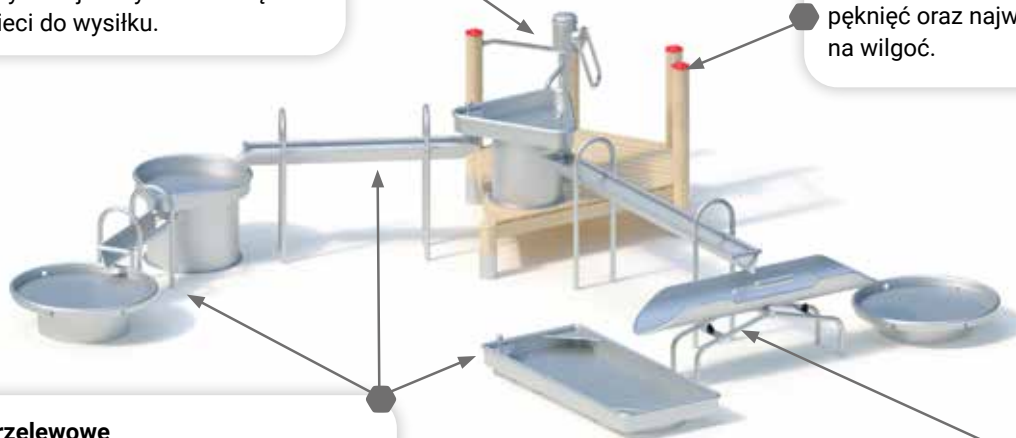

ZESTAW FARMA
03-MF-725

ZESTAW SKLEP
03-MF-726

ZESTAW SZPITAL
03-MF-727

ZESTAW DOMY
03-MF-728

STILARIUM

FABRYKA
WODY

Zabawki z robinii akacjowej, klejonej i laminowanej – piękno drewna, wytrzymałość stali.

Pompa ssąco-tłocząca

Podaje wodę do zestawu. Pompowanie reguluje ilość zużywanej wody oraz zachęca dzieci do wysiłku.

Konstrukcja

Wykonana z laminowanego, klejonego drewna z robinii akacjowej. Gwarantuje brak pęknięć oraz najwyższą odporność na wilgoć.

Rynny przelewowe

Z grubej stali nierdzewnej, są niezawodne i długowieczne. Transportują wodę oraz dają możliwość jej spiętrzenia za pomocą zastawek.

Elementy ruchome

Śruba Archimedes, perskie koło, młyńskie koło, wagi wodne. W zestawach wodnych uatrakcyjnią zabawę oraz pobudzą wyobraźnię dzieci.