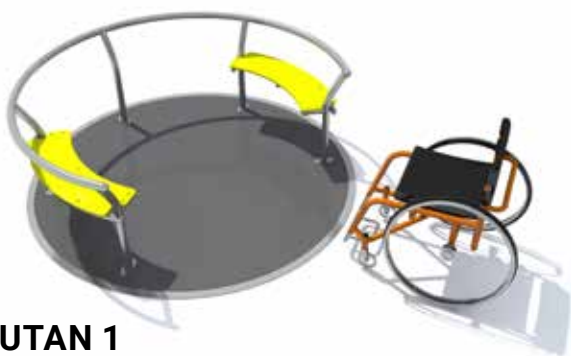

3

Przekręcenie czerwonych gałek umożliwia otwieranie bramek.

YUGO 2
GM0622

YUGO 3
GM0621

AUTAN 1
IS-IN-101

AUTAN 2
IS-IN-102

AUTAN 3
IS-IN-103

ATOMIC
IS-IN-111