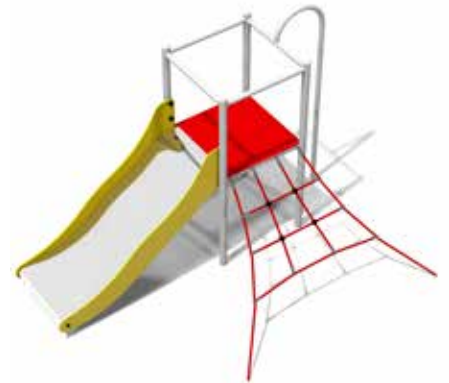

CACTUS 3
GM41412-T