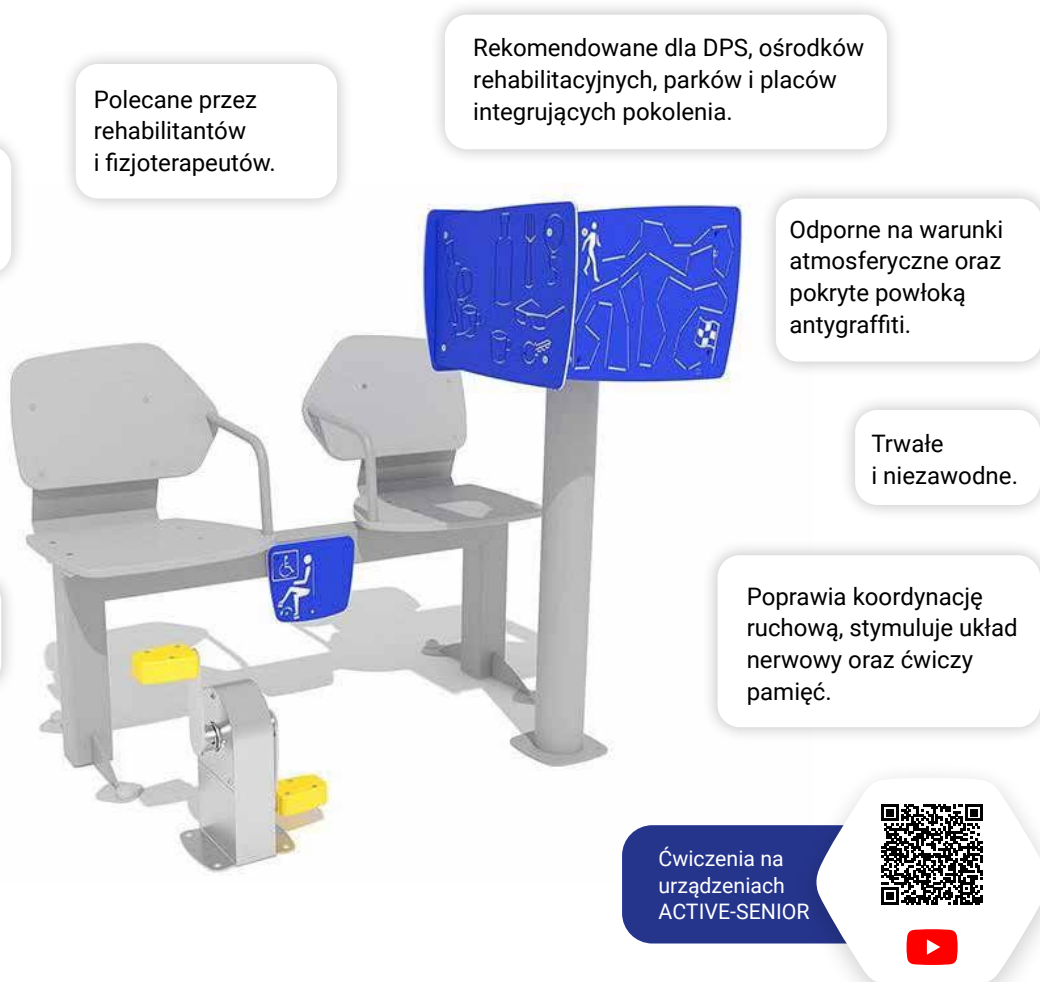

ACTIVE SENIOR

Urządzenia zaprojektowane z udziałem lekarzy rehabilitantów i fizjoterapeutów.

Wykonywane na nich ćwiczenia charakteryzują się niską intensywnością i niewielką obszernością ruchów – są przewidziane specjalnie dla seniorów i osób przechodzących rehabilitację.