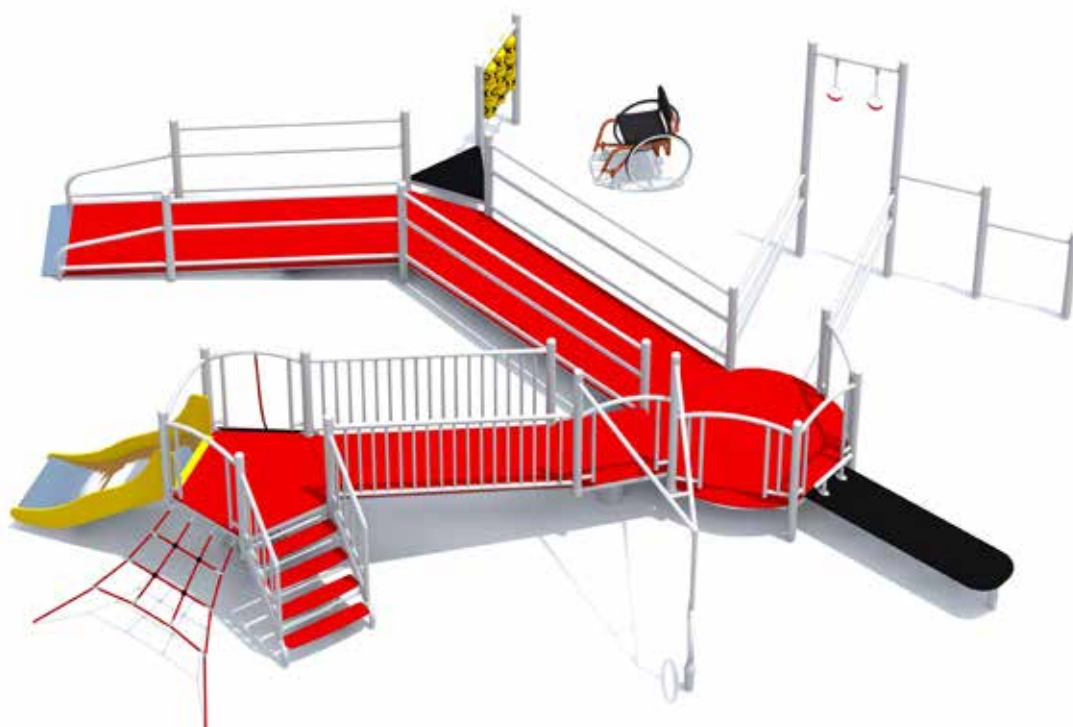

CENTAUR
GK-IN-495503

KAJO 1
K1001