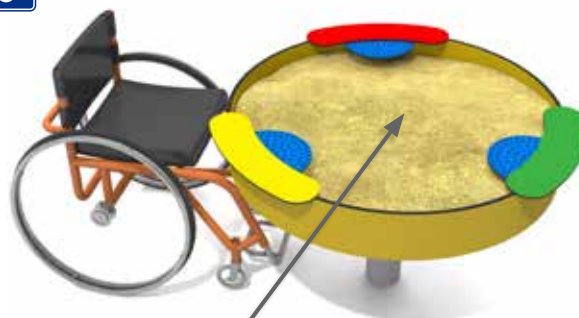

SOMERO 3
CT-IN-03

Znajdź skamielinę
na dnie piaskownicy.