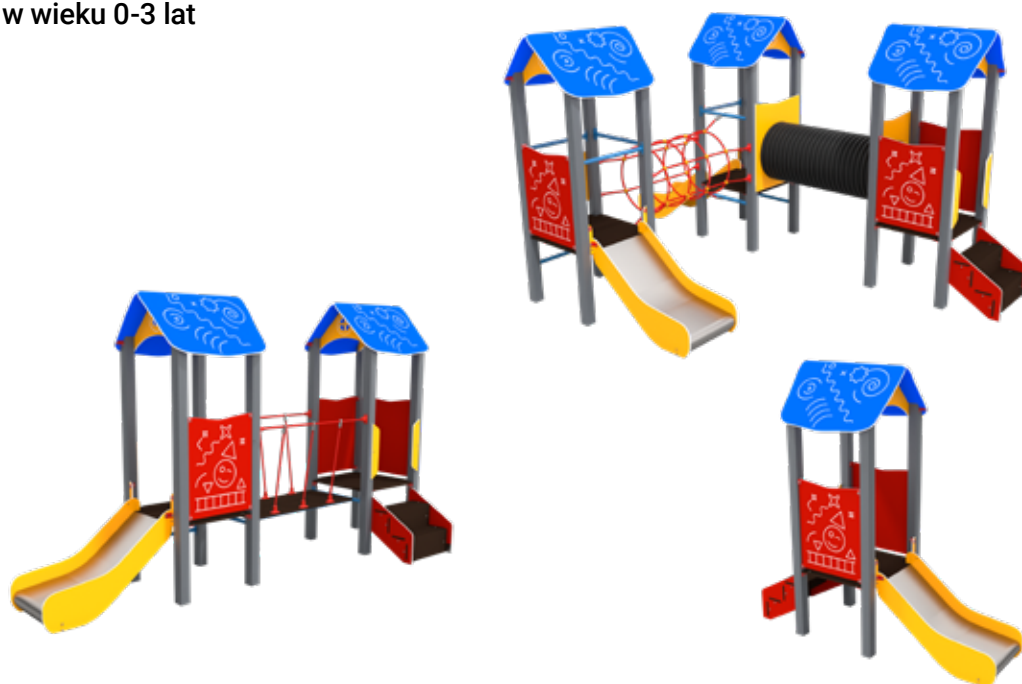

PIRO

dla dzieci w wieku 0-3 lat