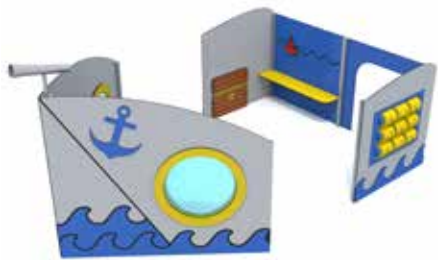

STATEK 1
CT-TR-16