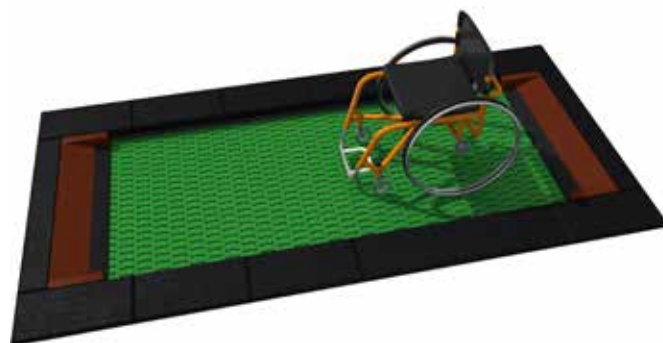

ORTA-I 150 X 250

MA-SA-43-I