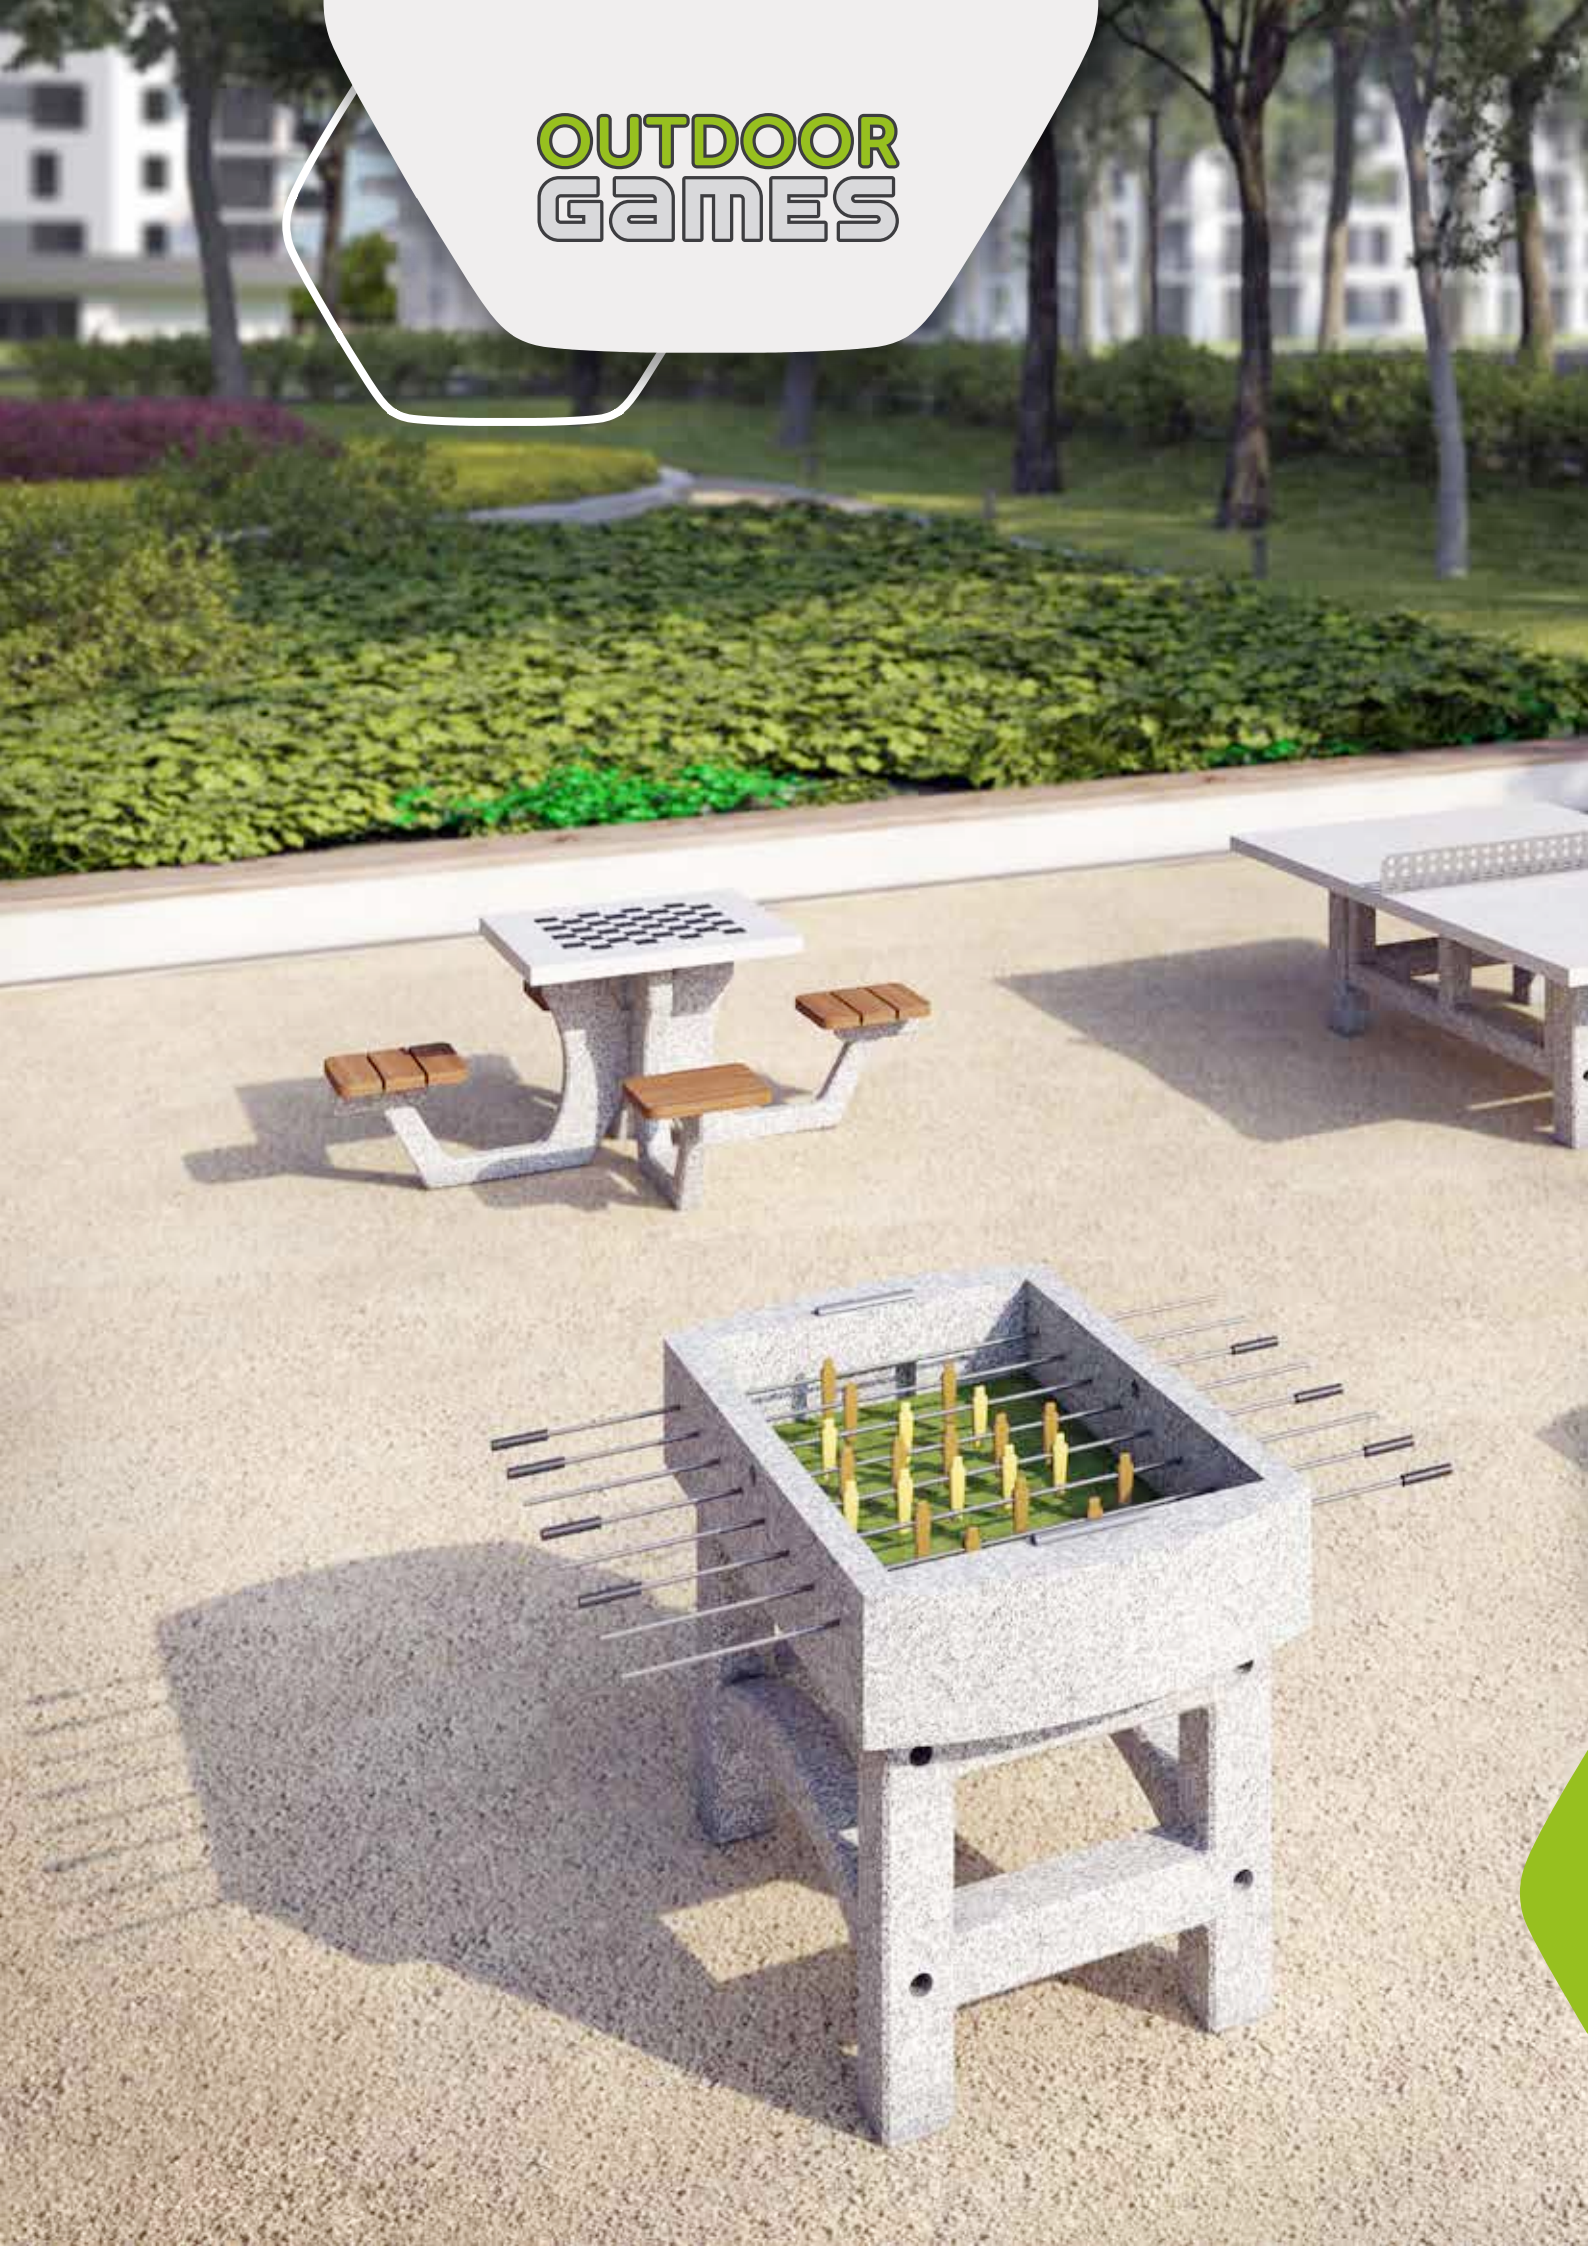

OUTDOOR GAMES

TENIS STOŁOWY 01-02
KT-02-CR-007/008

PIŁKARZYKI 1
KT-02-CR-009

TENIS STOŁOWY 01-02	KT-02-CR-007/008	2,74 x 1,52 x 0,78
PIŁKARZYKI 1	KT-02-CR-009	1,52 x 0,80 x 0,88
BETONOWY STÓŁ DO GRY W SZACHY, WARCABY 01	KT-02-CR-001	2,00 x 2,00 x 0,81
BETONOWY STÓŁ DO GRY W CHIŃCZYKA 01	KT-02-CR-011	2,00 x 2,00 x 0,81
BETONOWY STÓŁ PIKNIKOWY 01	KT-02-CR-012	2,00 x 2,00 x 0,78
STOLIK FESTO LUMO	IS-MM-002	2,00 x 2,00 x 0,77
STOLIK FESTO MINI LUMO	IS-MM-001	1,50 x 1,50 x 0,55