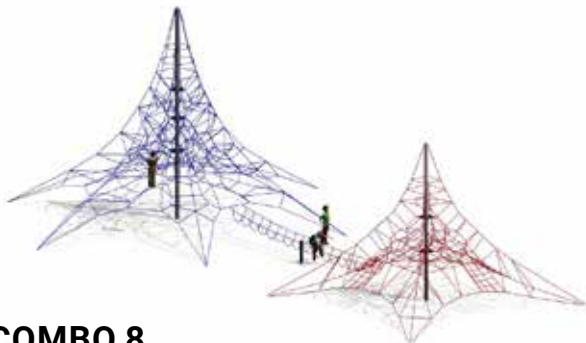

COMBO 8
SB-CO-008