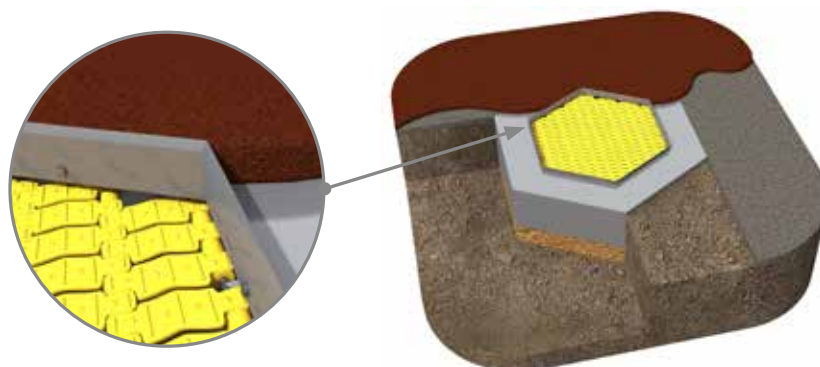

2 Montaż bezpiecznej nawierzchni z wykorzystaniem listwy szalunkowej.