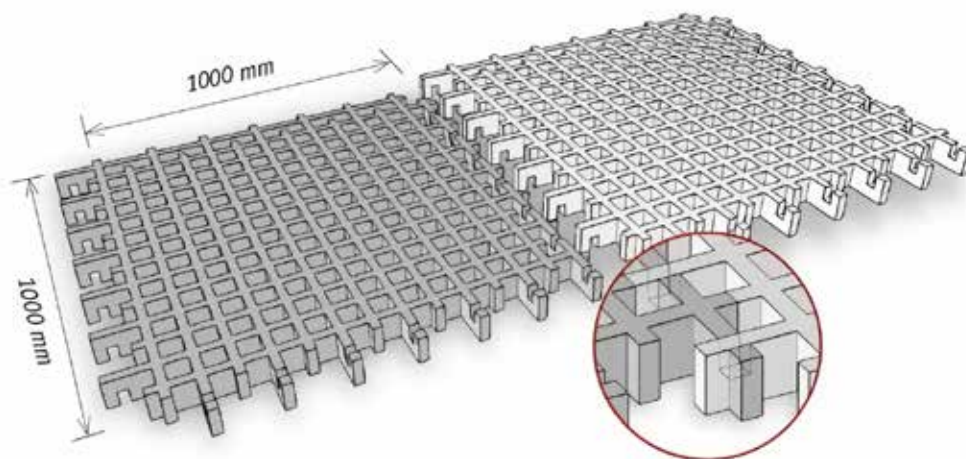

Gdy **bezpieczeństwo** spotyka **ekologię** - **FLEXI-STEP** Bezpieczna Kratka

FLEXI-STEP to trwałe i estetyczne rozwiązanie na plac zabaw, siłownię plenerową lub strefę rekreacji.

Bezpieczeństwo

– 3 warianty grubości: 45mm, 65mm, 100mm (HIC: 1,5 m–3,0 m), certyfikat PN-EN 1177.

Ekologia

>80% materiałów z recyklingu, nagroda „Top Recycling Product”.

Estetyka

50% powierzchni biologicznie czynnej, naturalnie komponuje się z otoczeniem.

Trwałość

Odporna na warunki atmosferyczne, nie wymaga konserwacji.

Kolorystyka EPDM: