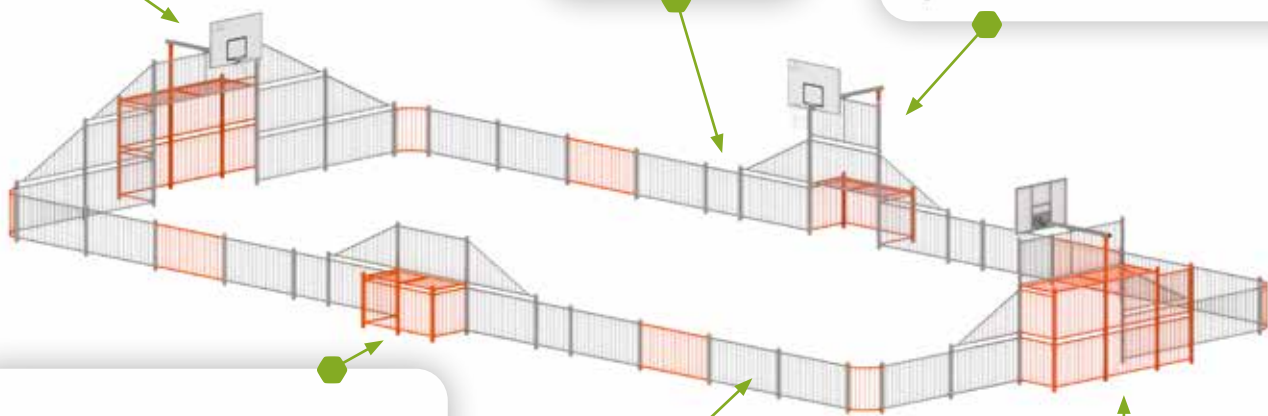

Dzięki systemowi łączonych modułów

możesz dopasować arenę do swoich potrzeb,
a także łatwo rozbudować ją w przyszłości.

KONSTRUKCJA MODUŁOWA