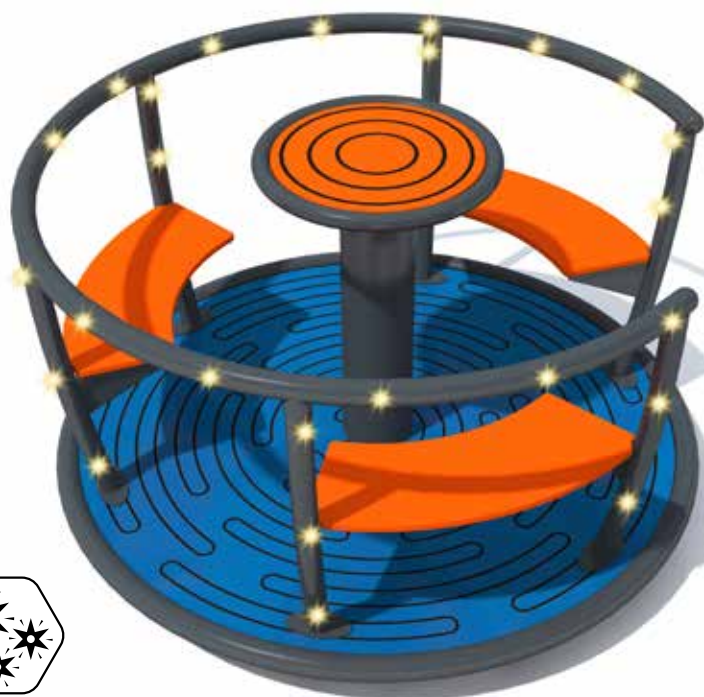

TORNADO 130 LUMO
GM0147-1P-L-H

TORNADO 130 LUMO PLAY	GM0147-1p-LP-H	1,30 x 1,30 x 0,77	5,30 x 5,30	1,0	2+	4
TORNADO 130 LUMO	GM0147-1P-L-H	1,30 x 1,30 x 0,77	5,30 x 5,30	1,0	2+	4