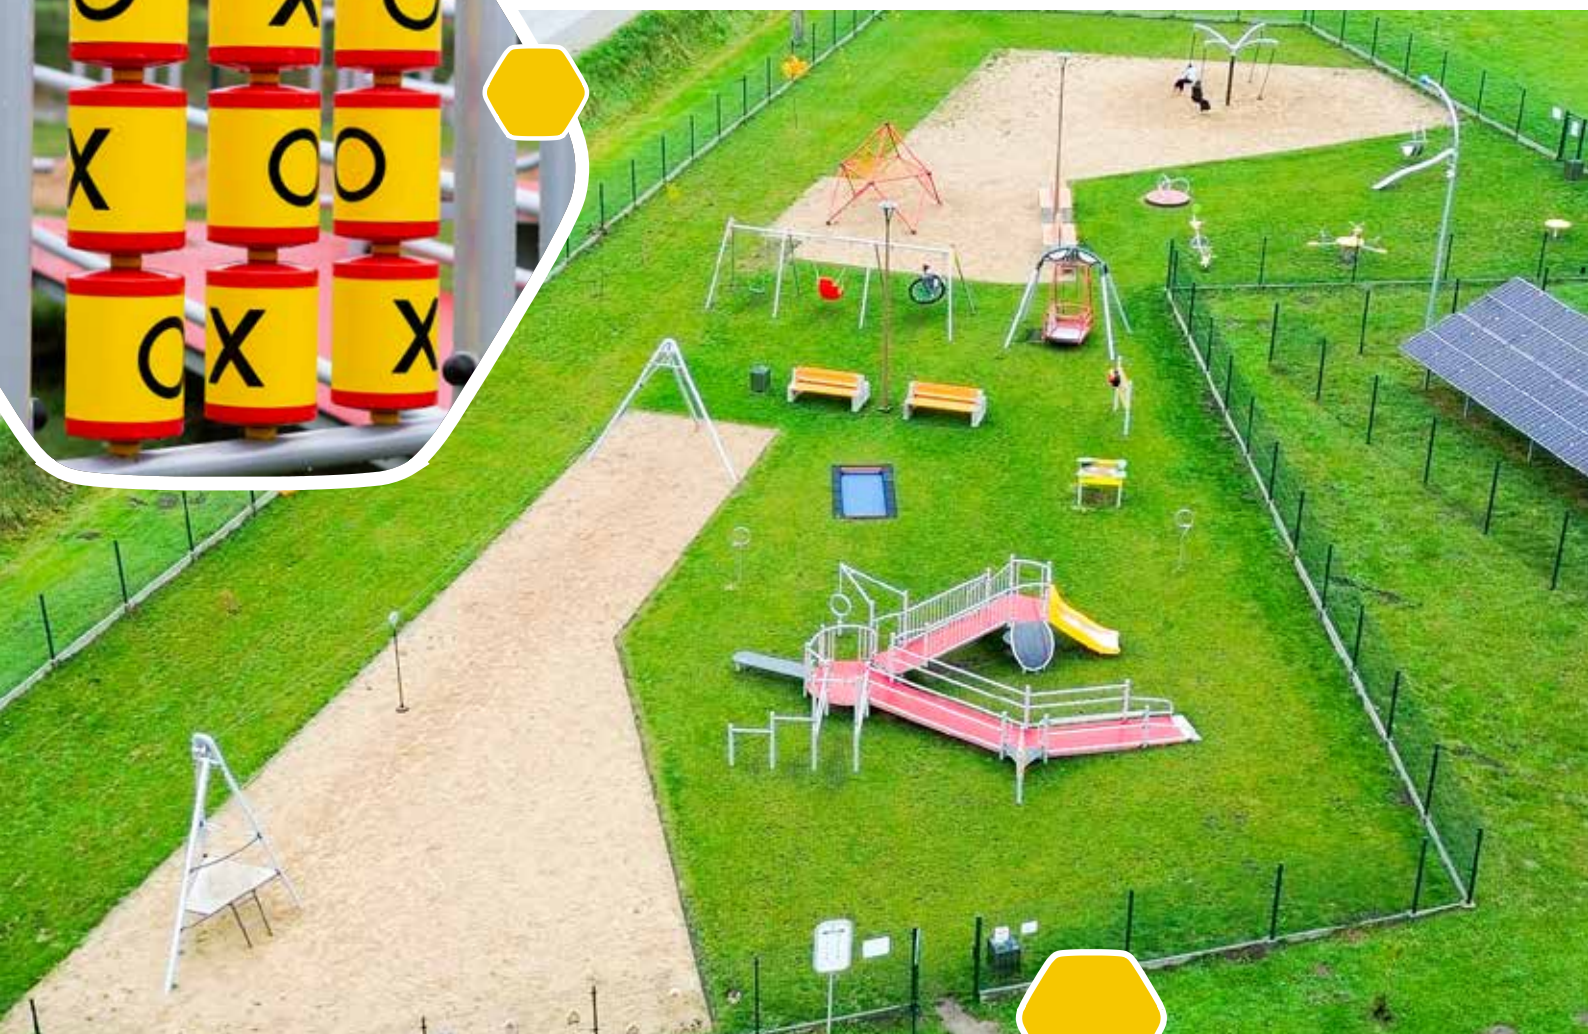

+48 531 670 941

a.keska@play-park.pl

Police

woj. zachodniopomorskie

Zróżnicowany plac zabaw przy szkole podstawowej.

Wzory na trampolinach wykonane przez uczniów w ramach konkursu. Na placu znajdziemy Liniarium Skyclimber, Zestaw Kula 11 oraz interaktywną karuzelę Tornado LUMO PLAY. Dodatkowo, przy placu zabaw młodzież może ćwiczyć na orbiteku, narciarzu podwójnym, prasie nożnej czy wioślarzu. Połączenie placu zabaw i siłowni zewnętrznej sprawia, że każdy znajdzie tu coś dla siebie. **Przykład świetnie zrealizowanego projektu w oparciu o Budżet Obywatelski.**

Staroźreby

woj. mazowieckie

Plac zabaw dla najmłodszych w całości stworzony w oparciu o serię LIMAKO.

Estetycznie dopasowany do nowego kompleksu budynków, żłobka oraz przedszkola. Spójna kolorystyka i piękne otoczenie sprawiają, że ten plac zabaw to nie tylko wspaniała zabawa, ale też uczta dla oka.

Kleszczów

woj. łódzkie

Kolorowo wykończony, oszałamiający plac zabaw w gminie Kleszczów.

Wśród wysokiej jakości urządzeń z serii Limako znajdziemy wiele bardzo atrakcyjnych zabawek, jak Zestaw Domo 4-1, Zjazd linowy Transiro - 20, karuzele Turnado i Globo. Dodatkowo dzieci mogą aktywnie spędzić czas, korzystając z Liniarium Vaalserberg czy interesującego wizualnie zestawu trampolin ziemnych SALTO Słalom 3.

Nur

woj. mazowieckie

Zróżnicowany, nowoczesny i duży plac zabaw w gminie Nur.

To świetny przykład przestrzeni otwartej dla wszystkich. Niezależnie od wieku, czy poziomu sprawności ruchowej i intelektualnej, każdy znajdzie tutaj ciekawe atrakcje i świetną zabawę. Plac powstał dzięki wsparciu finansowemu Państwowego Funduszu Rehabilitacji Osób Niepełnosprawnych (PFRON)