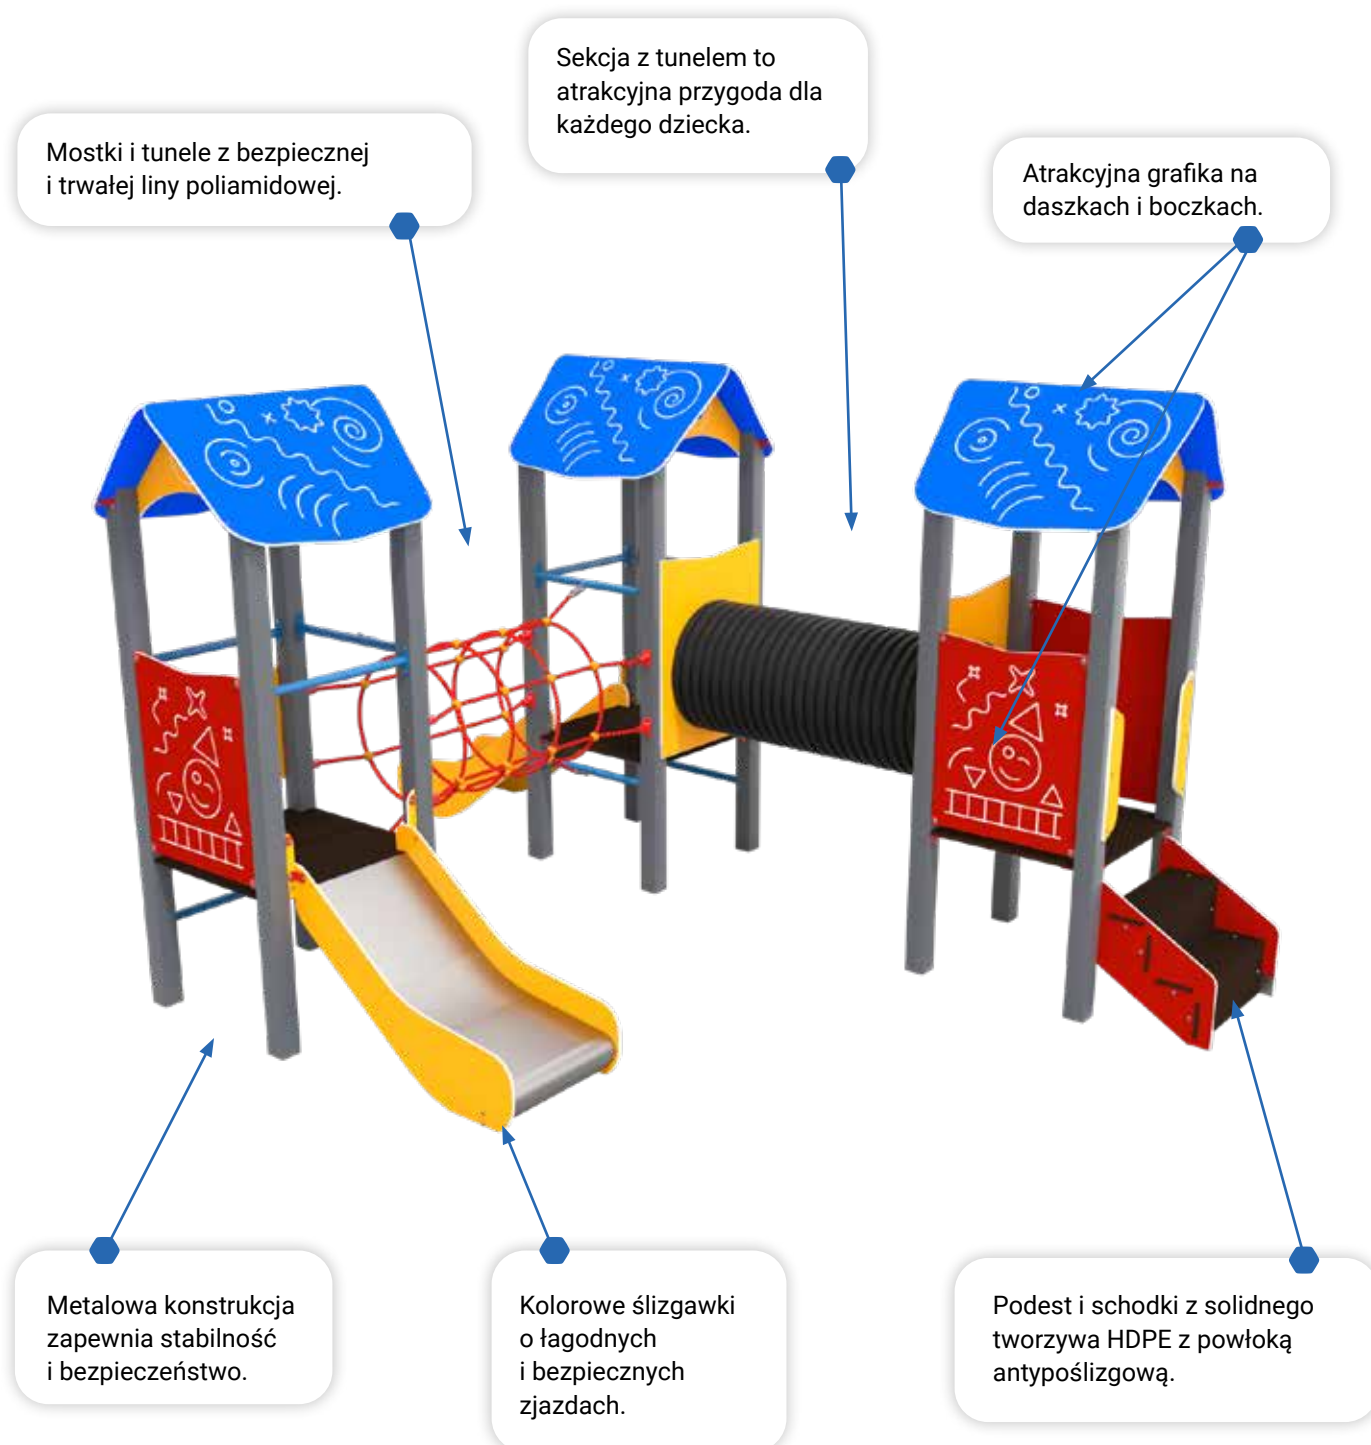

**ZABAWKA
WSPINACZKOWA ERIKA**
515-552-401

RAMUS
515-513-401

CLUDO
514-514-401

DUX
551-521-401

AKRA

AKRA – małe dzieci, wielka zabawa

Kolorowe i proste w formie zestawy AKRA zostały stworzone z myślą o dzieciach w wieku żłobkowym i przedszkolnym – idealne na pierwsze samodzielne przygody na placu zabaw. To wytrzymałe urządzenia w atrakcyjnej cenie, które pozwalają stworzyć bezpieczny, przyjazny maluchom plac zabaw nawet przy ograniczonym budżecie.