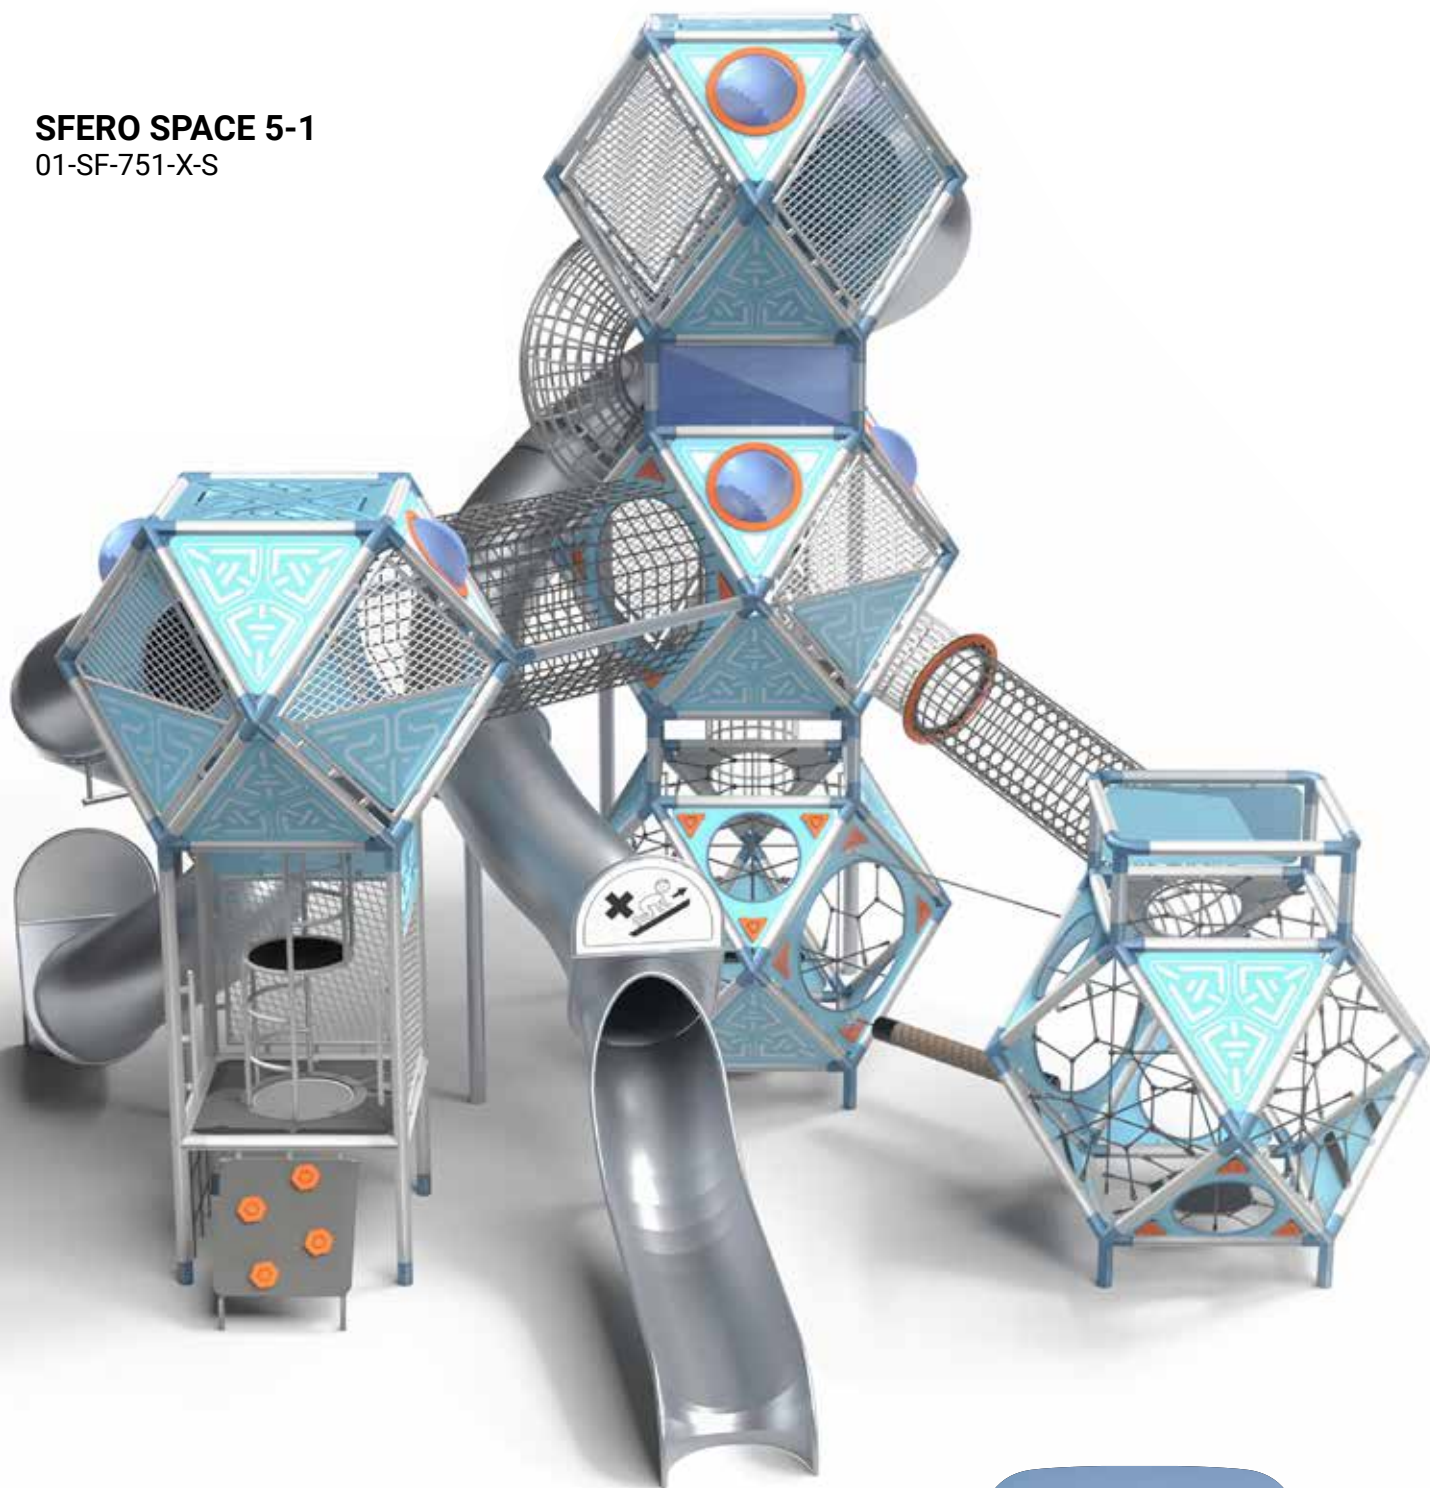

SFERO SPACE 5-1
01-SF-751-X-S