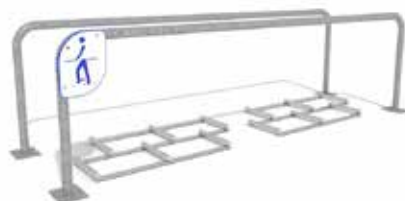

**ŚCIEŻKA Z PORĘCZAMI
I DRABINKĄ**

AO-RE-031