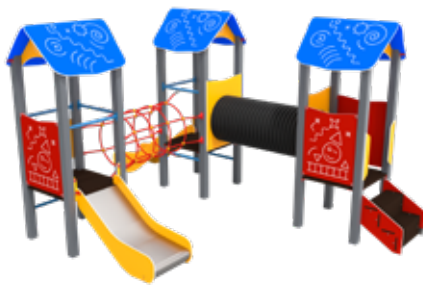

PIRO 3-2
BO-AK-532