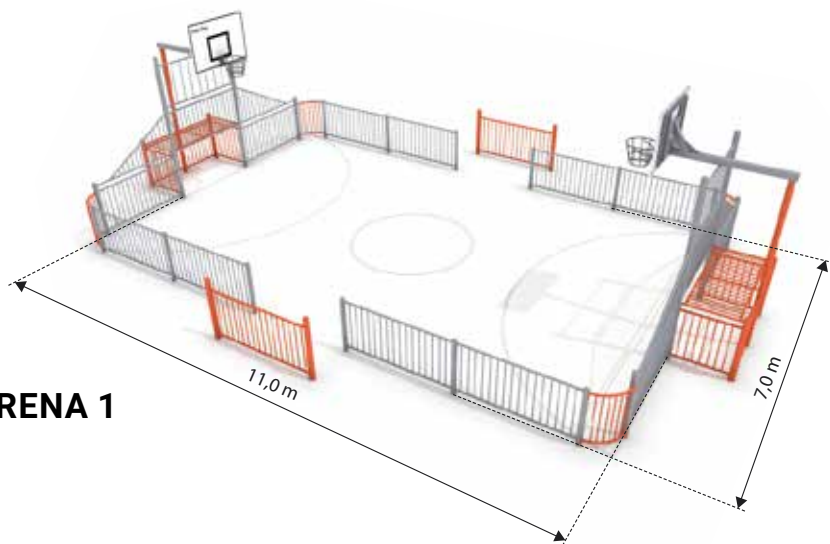

ARENA 2A

ARENA 1