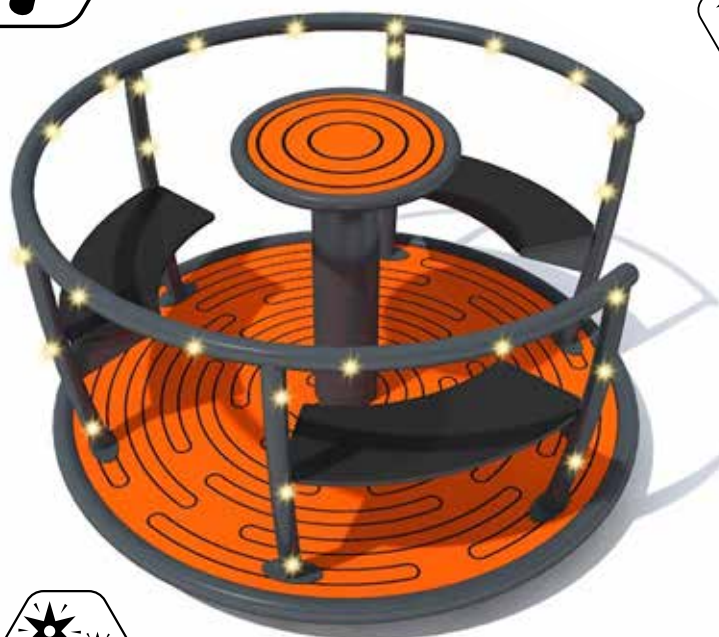

TORNADO 130 LUMO PLAY
GM0147-1p-LP-H