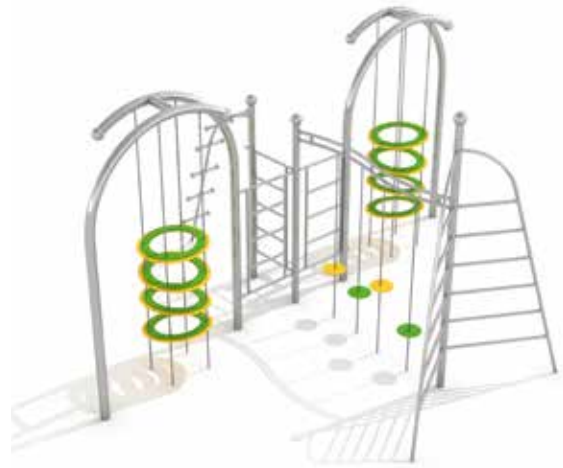

ESKALO 8
K708