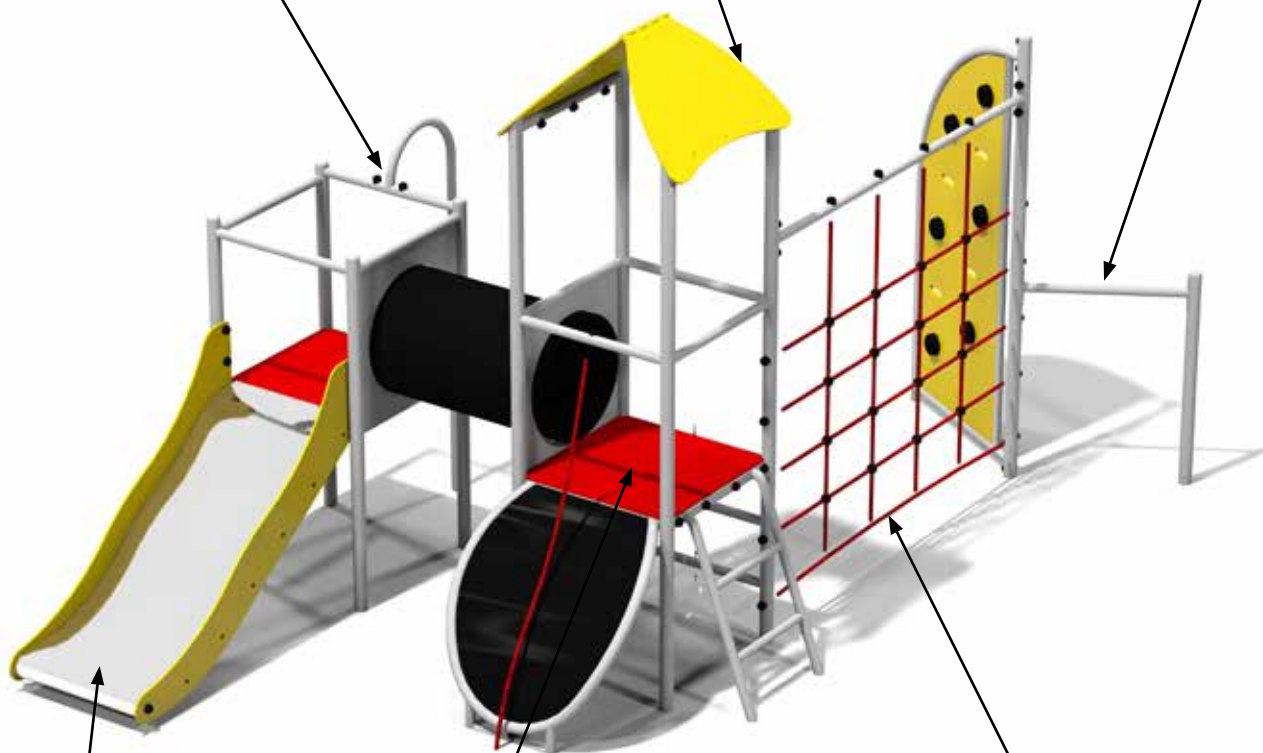

PIRO 3-2
BO-AK-532

PIRO 2-1
BO-AK-521

PIRO 2-2
BO-AK-522

PIRO 1-1
BO-AK-511

PARK

Lekkie w formie place zabaw

dają wiele możliwości zabawy.

Szybka i prosta instalacja.

Ściany wykonane z płyt HDPE są odporne na intensywne użytkowanie oraz łatwe w czyszczeniu. Ich żywe kolory podkreślają walory estetyczne placu zabaw.

Stal ocynkowana i malowana proszkowo odporna na rdzę.