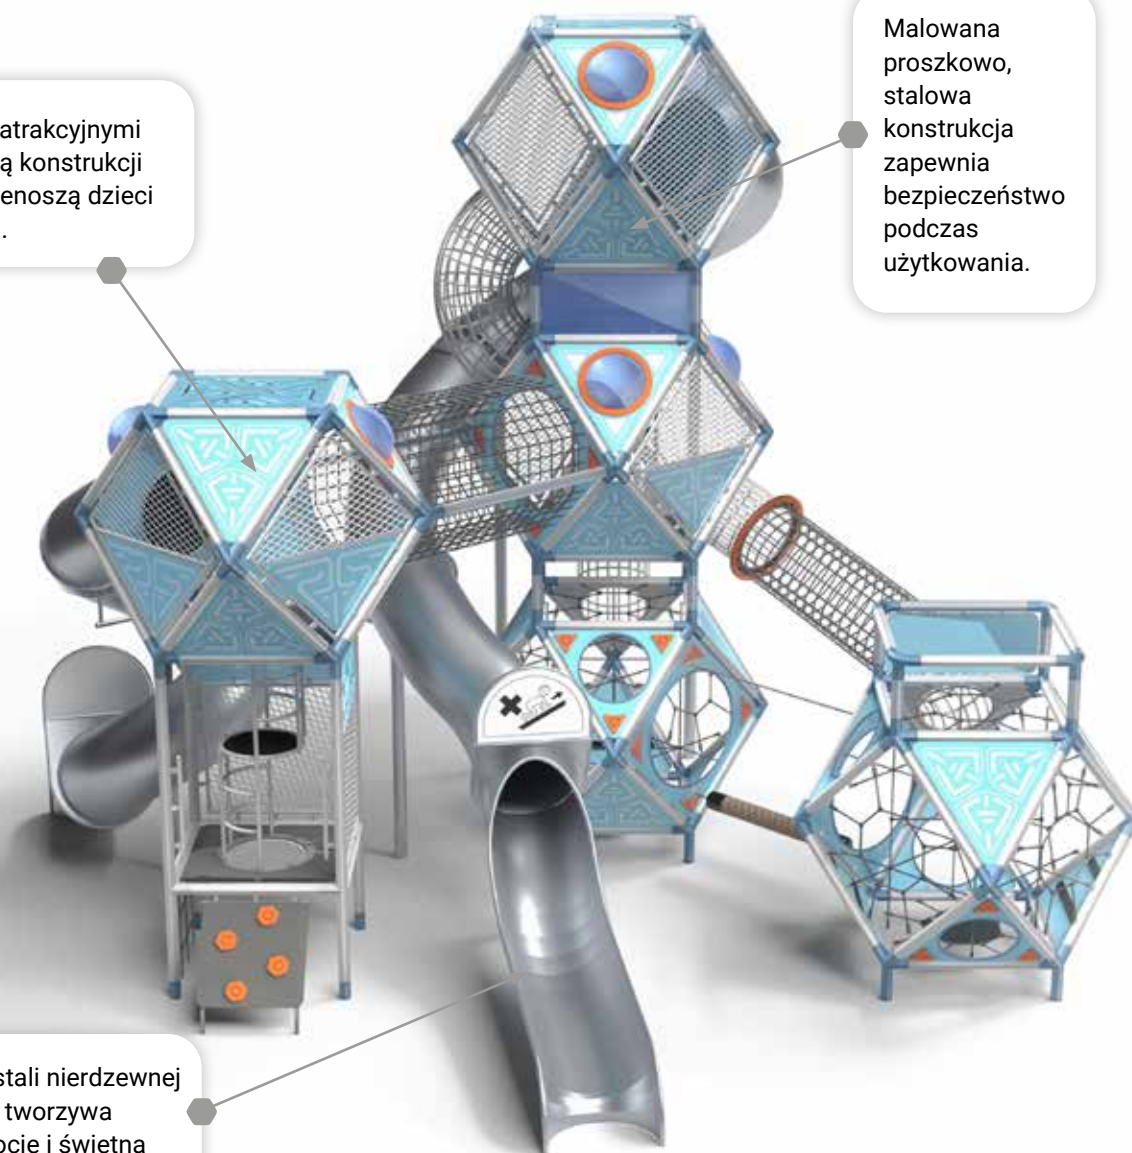

The SFERO logo is positioned at the top center of the image, enclosed within a white, rounded, speech-bubble-like shape. The text "SFERO" is rendered in a bold, grey, sans-serif font. To the right of the text is a square icon containing a stylized human figure with arms raised, colored in blue, green, and red. The background of the entire image is a modern, multi-story glass skyscraper with a courtyard area featuring a blue playground structure and landscaped plant beds.

SFERO

Seria SFERO

Baza kosmiczna, podwodna lub leśna – pobudza wyobraźnię i oferuje wiele różnorodnych form zabawy.

Panele HDPE z atrakcyjnymi grafikami nadają konstrukcji charakteru i przenoszą dzieci w świat fantazji.

Malowana proszkowo, stalowa konstrukcja zapewnia bezpieczeństwo podczas użytkowania.

Zjeżdżalnia ze stali nierdzewnej lub kolorowego tworzywa gwarantuje emocje i świetną zabawę.

SFERO SPACE 1-1
01-SF-711-S