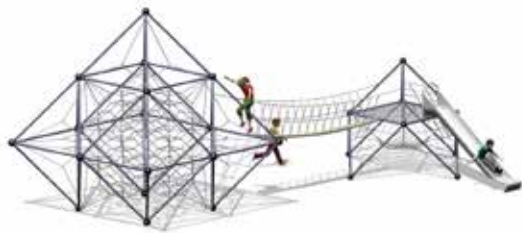

COMBO 5
SB-CO-005