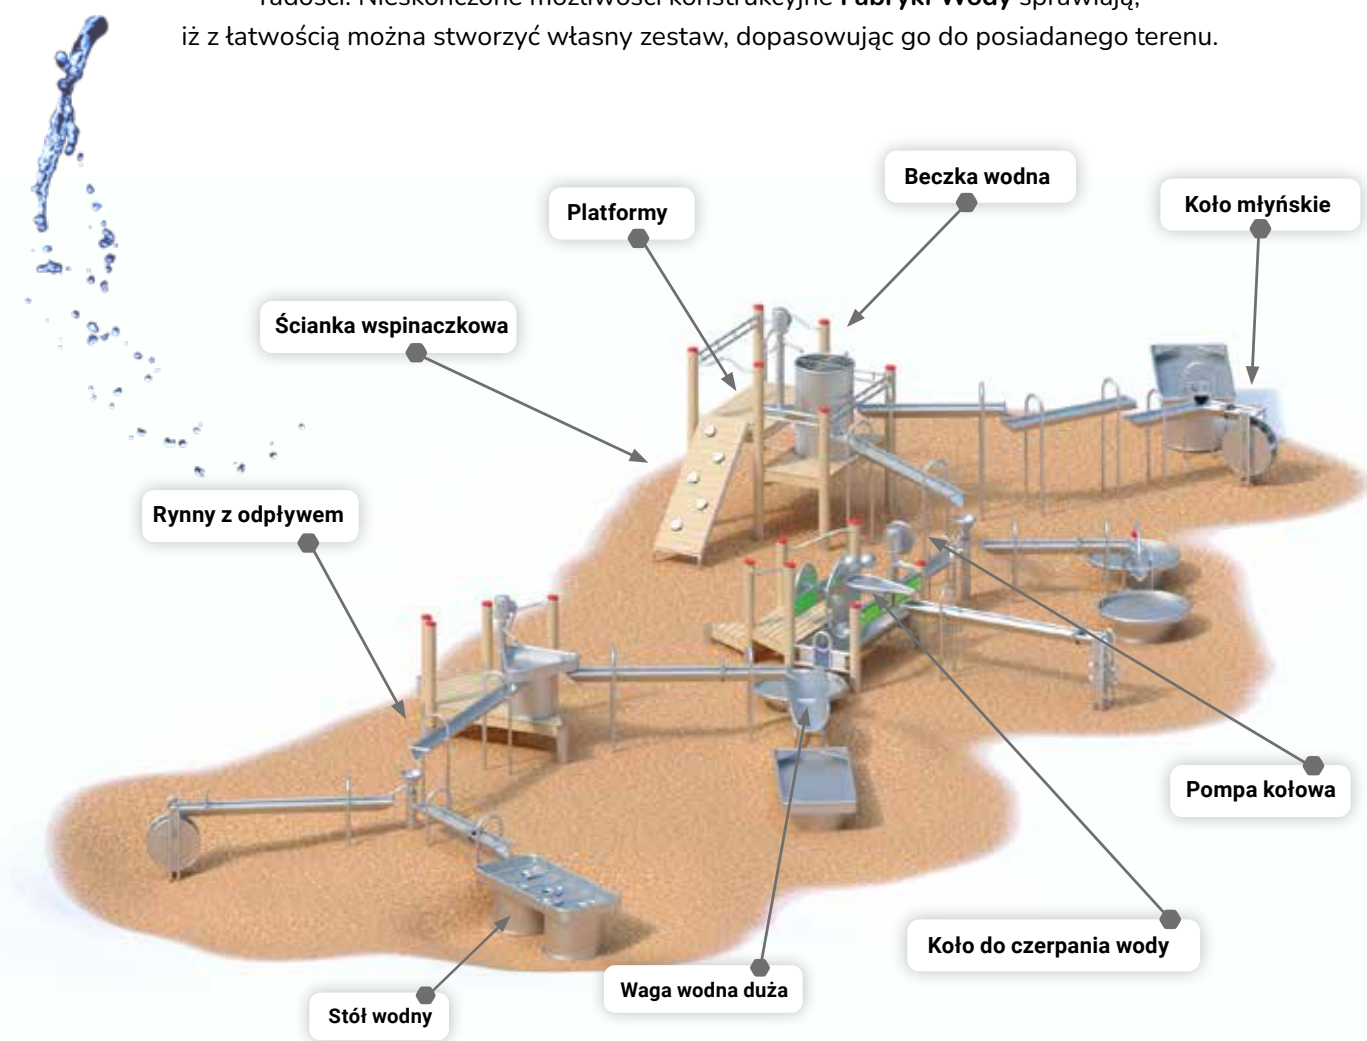

Fabryka Wody – personalizowane zestawy do zabawy z wodą

Stwórz własny zestaw, korzystając z elementów, takich jak pompy, krany, rynny, zastawki oraz elementy ruchome.

Wykorzystanie żywiołu, jakim jest woda, podczas zabawy to świetny pomysł na rozwijanie wyobraźni i kreatywności u dzieci.

Woda, tak jak i piasek, umożliwia zabawę sensoryczną, pobudza wszystkie zmysły i dostarcza wiele radości. Nieskończone możliwości konstrukcyjne **Fabryki Wody** sprawiają, iż z łatwością można stworzyć własny zestaw, dopasowując go do posiadanego terenu.