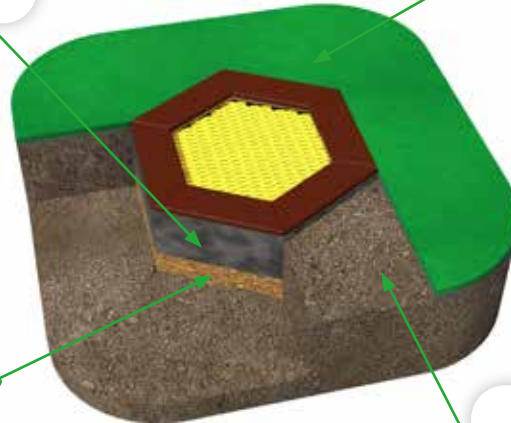

Instalacja trampoliny

Konstrukcja

Konstrukcja trampoliny jest osadzana bezpośrednio w gruncie. Jest bardzo stabilna oraz trwała dzięki antykorozyjnemu zabezpieczeniu metodą galwanizacji ogniowej.

Nawierzchnia bezpieczna

Wokół trampoliny zaleca się stosowanie nawierzchni bezpiecznej, chroniącej przed upadkami.

Utwardzone podłoże

Trampolinę montujemy bezpośrednio na utwardzonym, stabilnym podłożu. Należy pamiętać, aby było ono przepuszczalne dla wody.

Grunt

Trampolina jest instalowana w gruncie na głębokości 40 cm.