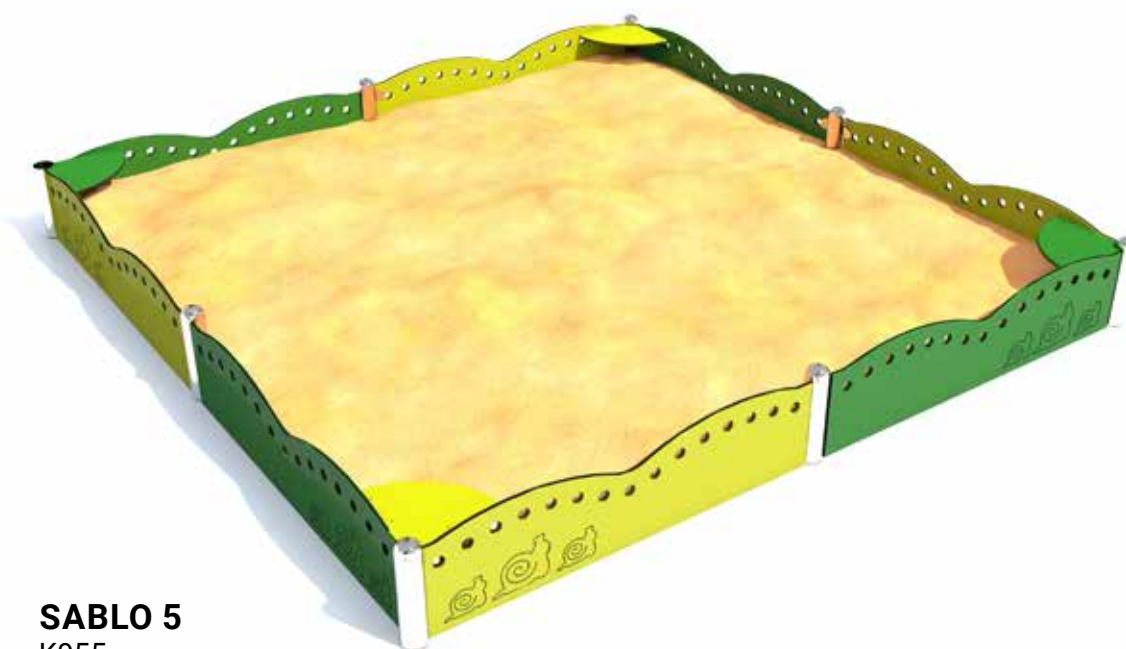

RINGO
K441

VOCO
K1151

TABLO
K930

STATIVO
K940

TRANSIRO 20
K1101-20

TRANSIRO 25
K1101-25

VOCO	K1151	0,41 x 0,15 x 1,29	-		3+	2
TABLO	K930	48,5 x 98,5	-			
STATIVO	K940	1,50 x 0,07 x 1,25	-			
TRANSIRO 20	K1101-20	25,42 x 4,57 x 4,50	24,73 x 4,00	0,99	3+	1
TRANSIRO 25	K1101-25	30,42 x 4,57 x 4,65	29,73 x 4,00	0,99	3+	1

RUBO
K920

SEGO 1
K901

SEGO 2
K902

SABLO 5
K955

							
RUBO	K920	0,48 x 0,72 x 1,05	-	-	-	-	-
SEGO 1	K901	1,55 x 0,61 x 0,83	-	-	-	-	-
SEGO 2	K902	1,60 x 0,66 x 1,05	-	-	-	-	-
SABLO 1	K951	1,50 x 1,50 x 0,35	4,50 x 4,50	-	-	1+	5
SABLO 2	K952	2,00 x 2,00 x 0,35	5,00 x 5,00	-	-	1+	9
SABLO 3	K953	1,50 x 1,50 x 0,35	4,50 x 4,50	-	-	1+	5
SABLO 4	K954	2,00 x 2,00 x 0,35	5,00 x 5,00	-	-	1+	9
SABLO 5	K955	2,92 x 2,92 x 0,35	5,92 x 5,92	-	-	1+	16