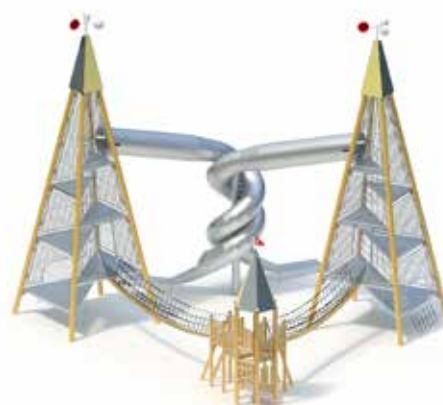

ZESTAW WIEŻA 12
9-10105-031

		L	W	H				
ZESTAW WIEŻA 10	9-11520-001	18,20	15,00	19,96	21,50 x 18,50	0,9	4+	57
ZESTAW WIEŻA 11	9-11526-001	24,00	21,00	26,62	27,10 x 25,20	0,9	4+	107
ZESTAW WIEŻA 12	9-10105-031	12,95	14,55	11,40	16,05 x 18,00	2	4+	50
ZESTAW WIEŻA 14	0-22340-702	7,30	5,95	4,95	10,80 x 8,65	1,9	4+	23
ZESTAW WIEŻA 15	0-22644-701	5,87	2,45	4,19	9,50 x 5,75	2,1	4+	11
ZESTAW WIEŻA 16	0-25300-702	6,65	5,80	9,35	9,65 x 9,15	2	4+	29
ZESTAW WIEŻA 17	0-25350-700	13,55	6,95	8,50	17,55 x 9,45	2	4+	36