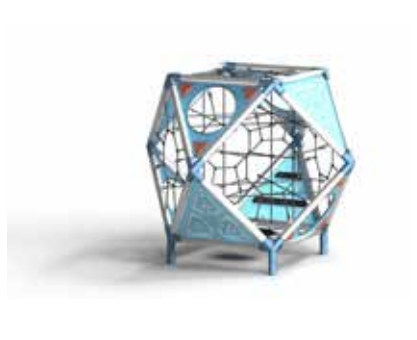

SFERO SPACE 1-1
01-SF-711-S