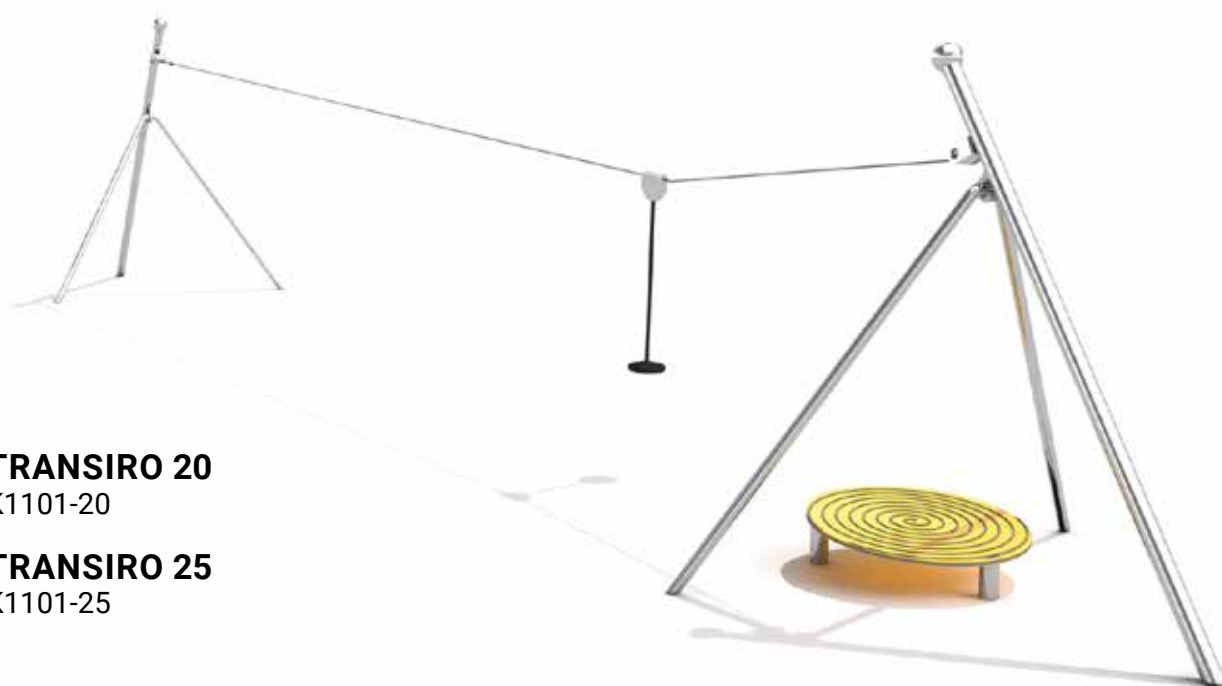

RINGO
K441

VOCO
K1151

TABLO
K930

STATIVO
K940

TRANSIRO 20
K1101-20

TRANSIRO 25
K1101-25

VOCO	K1151	0,41 x 0,15 x 1,29	-		3+	2
TABLO	K930	48,5 x 98,5	-			
STATIVO	K940	1,50 x 0,07 x 1,25	-			
TRANSIRO 20	K1101-20	25,42 x 4,57 x 4,50	24,73 x 4,00	0,99	3+	1
TRANSIRO 25	K1101-25	30,42 x 4,57 x 4,65	29,73 x 4,00	0,99	3+	1