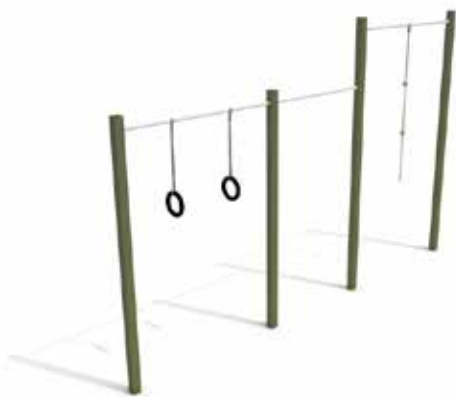

**ZESTAW
GIMNASTYCZNY 15**
KS-SW-33