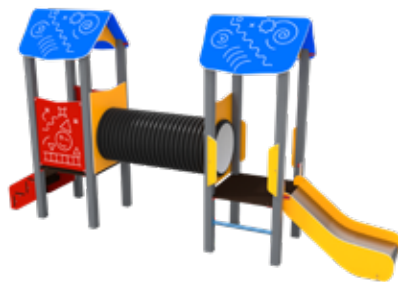

PIRO 2-1
BO-AK-521