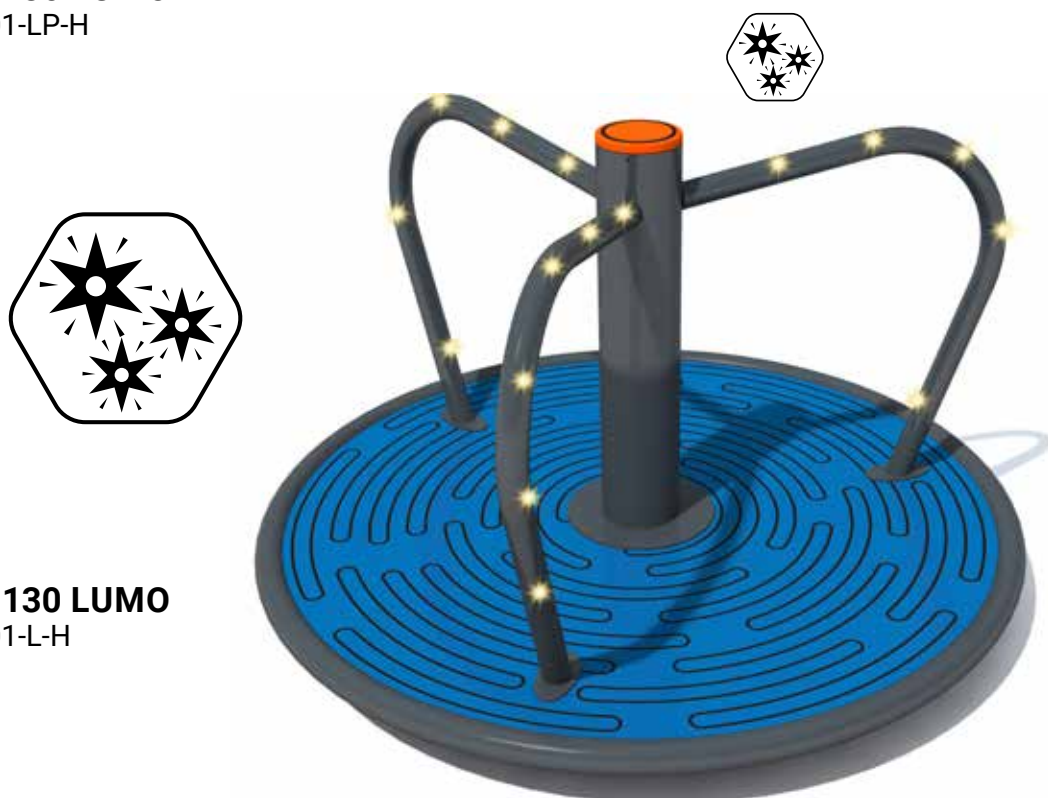

Prąd

Prąd jest generowany podczas zabawy, w związku z tym zabawki nie wymagają baterii ani podłączenia zewnętrznego.

LUMO PLAY APP

1

2

3

4

NORTE 130 LUMO PLAY
GK-RO-201-LP-H