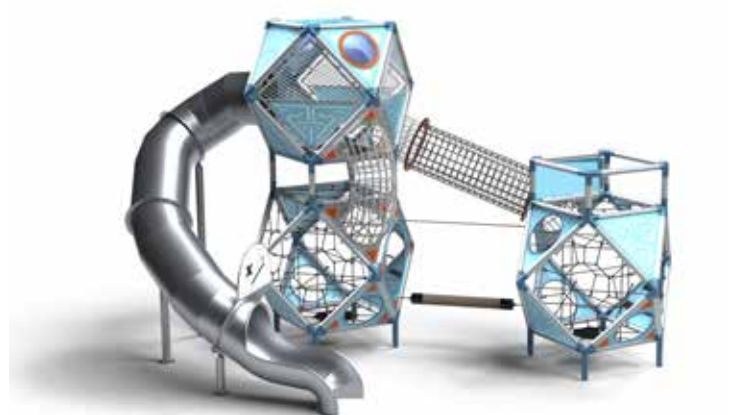

SFERO SPACE 3-1
01-SF-731-X-S