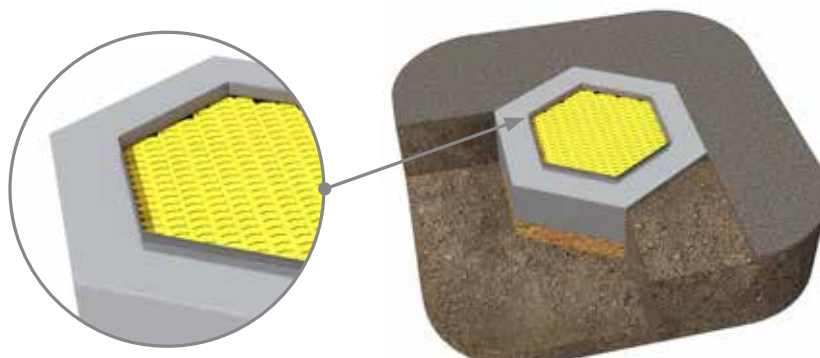

Trampoliny do nawierzchni wylewanych są dostarczane bez elastycznego kołnierza. Przystosowane są do samodzielnego pokrycia bezpieczną nawierzchnią.

1 Trampolina bez elastycznego kołnierza gotowa do montażu.