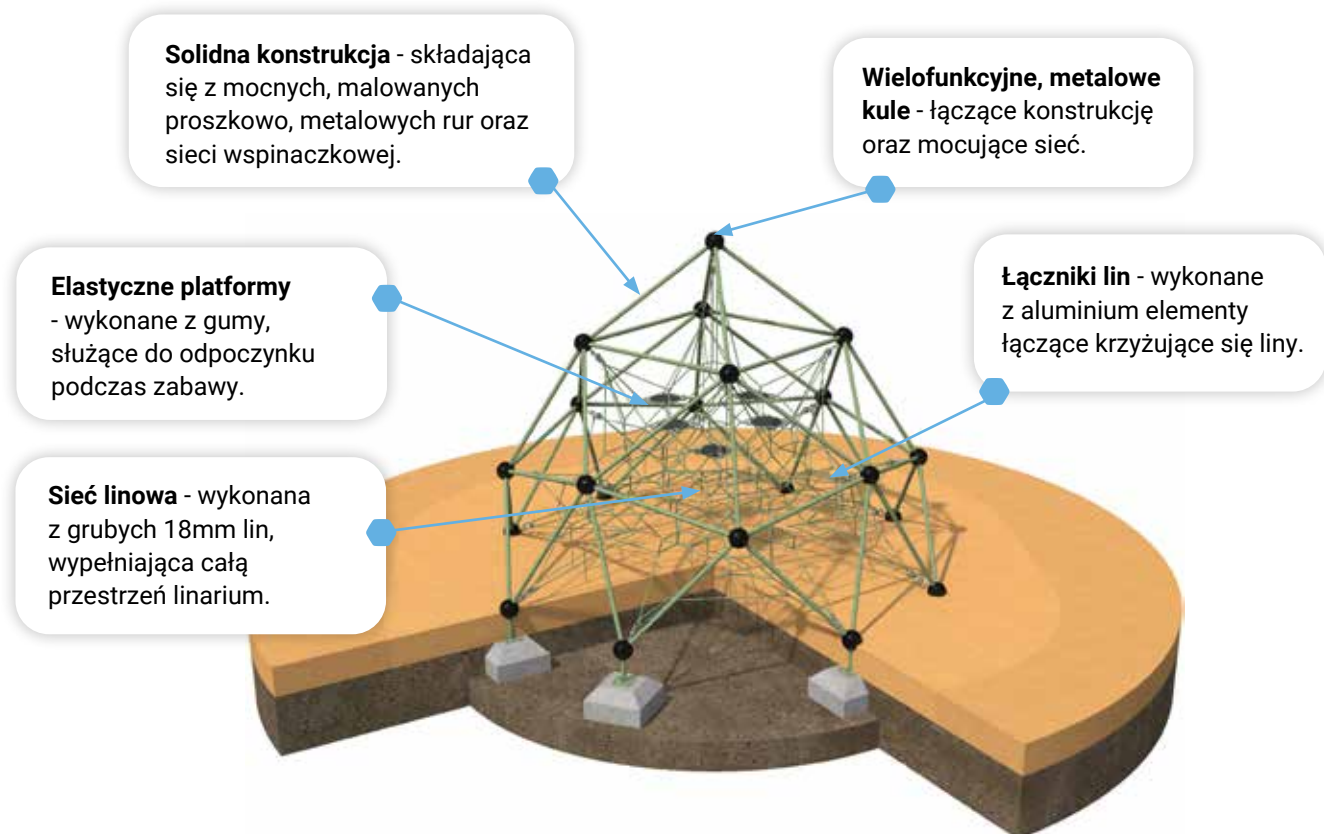

MUTAJ 4B
FR-IN-33

Linarium

LINARIUM to seria niezwykle atrakcyjnych urządzeń sprawnościowych przeznaczonych na place zabaw oraz obiekty rekreacyjno-sportowe. Produkty tej serii są nie tylko gwarancją świetnej zabawy, ale rozwijają koordynację ruchową i pomagają inicjować aktywność fizyczną.

Solidna konstrukcja - składająca się z mocnych, malowanych proszkowo, metalowych rur oraz sieci wspinaczkowej.

Wielofunkcyjne, metalowe kule - łączące konstrukcję oraz mocujące sieć.

Elastyczne platformy - wykonane z gumy, służące do odpoczynku podczas zabawy.

Łączniki lin - wykonane z aluminium elementy łączące krzyżujące się liny.

Sieć linowa - wykonana z grubych 18mm lin, wypełniająca całą przestrzeń linarium.

Stalowa konstrukcja

Zabezpieczenie antykorozyjne gwarantuje że konstrukcja długo zachowuje swoje właściwości.