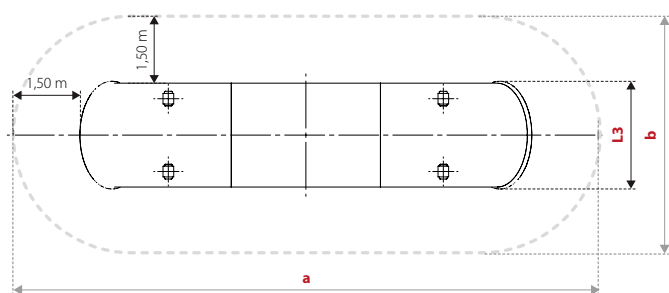

TUNELO

PRODUKT	KODE	L1	L2	L3	L4	AxB
TUNELO 200	LL-MO-202	2,90 m	2,00 m	0,85 m	0,78 m	5,90 x 3,85 m
TUNELO 250	LL-MO-204	3,40 m	2,50 m	0,85 m	0,78 m	6,40 x 3,85 m
TUNELO 300	LL-MO-206	3,90 m	3,00 m	0,85 m	0,78 m	6,90 x 3,85 m
TUNELO 350	LL-MO-208	4,40 m	3,50 m	0,85 m	0,78 m	7,40 x 3,85 m
TUNELO 400	LL-MO-210	4,90 m	4,00 m	0,85 m	0,78 m	7,90 x 3,85 m
TUNELO 450	LL-MO-212	5,40 m	4,50 m	0,85 m	0,78 m	8,40 x 3,85 m
TUNELO 500	LL-MO-214	5,90 m	5,00 m	0,85 m	0,78 m	8,90 x 3,85 m

L1 - długość całkowita

L2 - długość górnej krawędzi tunelu

L3 - szerokość całkowita

L4 - średnica wewnętrzna

A, B - strefa bezpieczeństwa