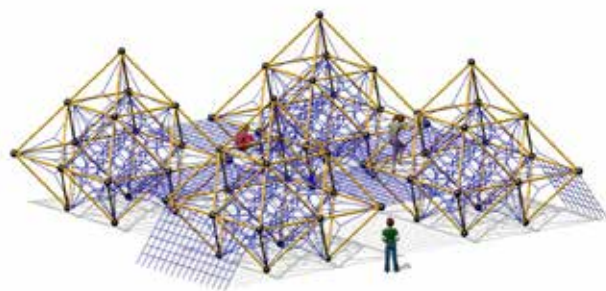

COMBO 16
SB-CO-016