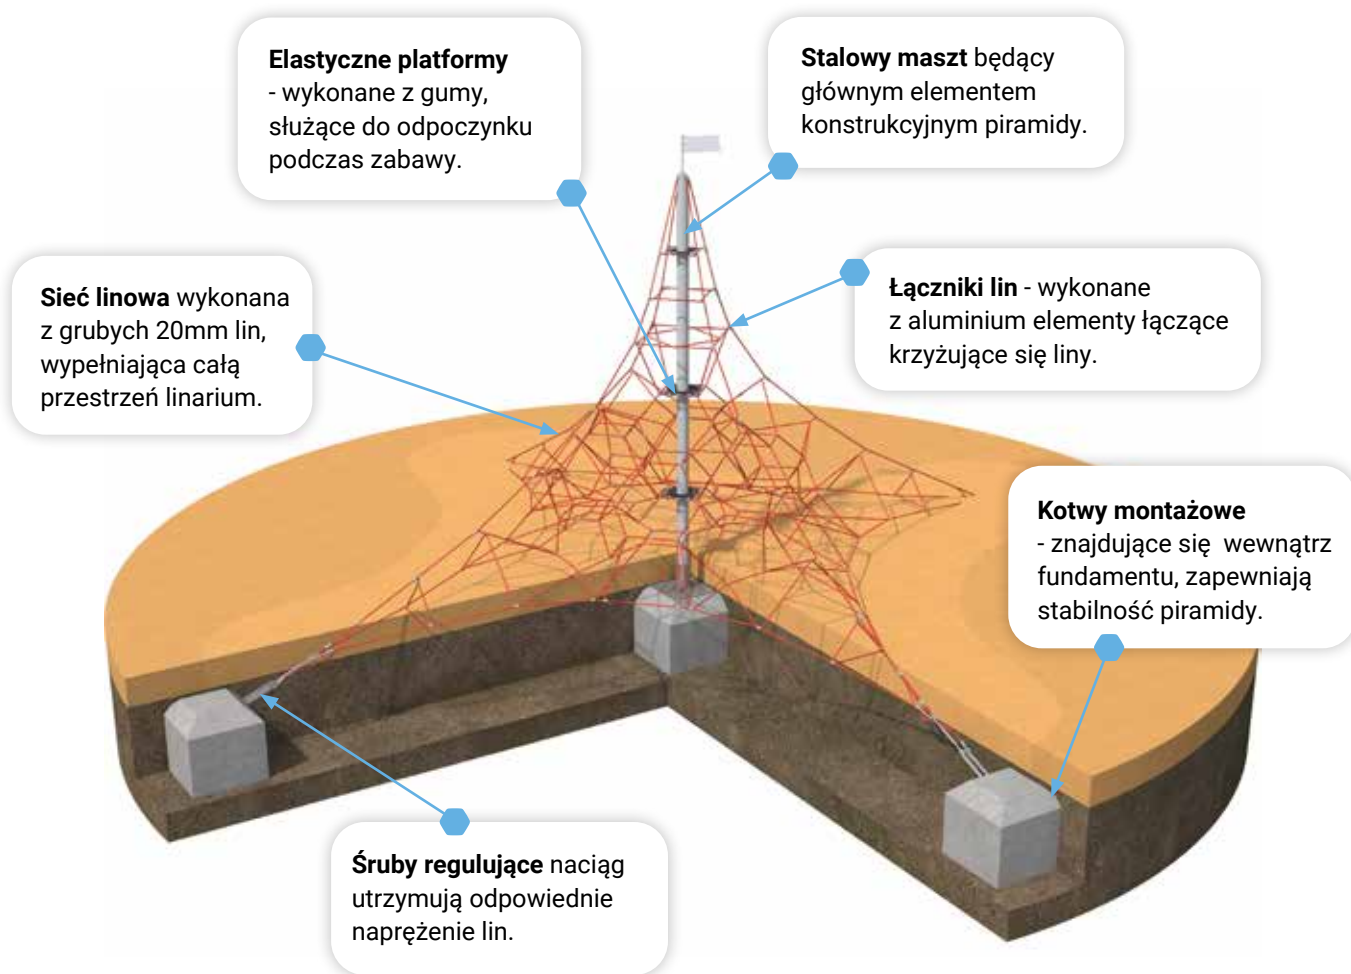

Mocna lina o grubości 20mm