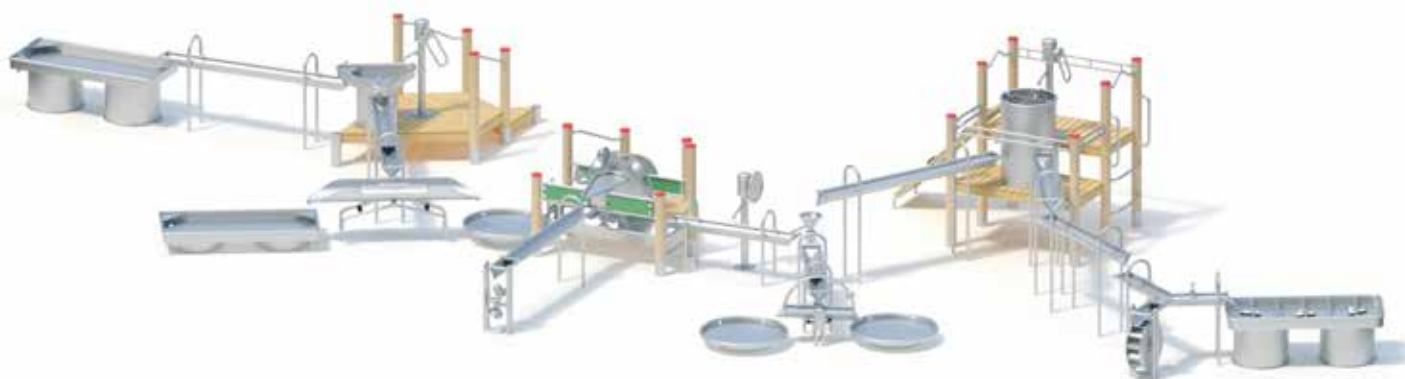

**POMPA
RĘCZNA**
KK-FW-033

**POMPA
KOŁOWA**
KK-FW-034

ZESTAW 24
KK-FW-093